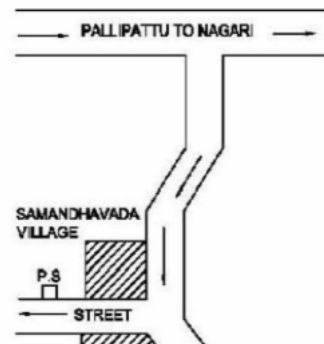

Polling Station Front View

Cad View

Key MAP View

(3) CAD Drawing

(4) Key Map

சட்டமன்றத் தொகுதியின் எண் மற்றும் பெயர் : 3-திருத்தணி
பிரிவு எண் மற்றும் பெயர் 1-சாமாந்தவாடா (ஊ), பஜனை கோயில்தெரு (வார்டு-1)

பாகம் எண் : 25