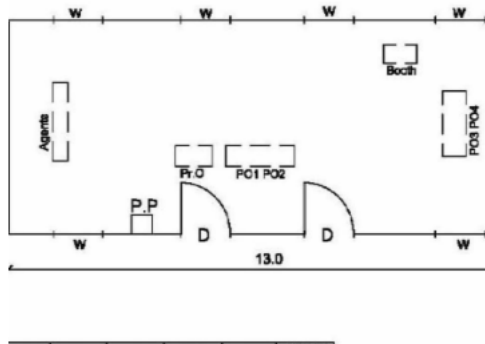

Polling Station Front View

Cad View

Key MAP View

(3) CAD Drawing

(4) Key Map

சட்டமன்றத் தொகுதியின் எண் மற்றும் பெயர் : 3-திருத்தணி
பிரிவு எண் மற்றும் பெயர் 1-சாமாந்தவாடா (ஊ), பஜனை கோயில்தெரு (வார்டு-1)

பாகம் எண் : 25