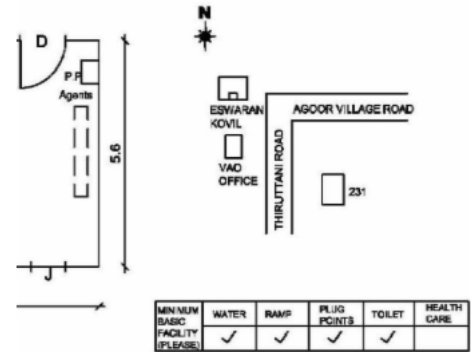

Polling Station Front View

Cad View

Key MAP View

(3) CAD Drawing

(4) Key Map

1 பெயர் : பொன்னுரங்கம் தந்தை பெயர் : கோபால் வீட்டு எண் : 1 வயது : 53 பாலினம் : ஆண் Photo is available	IBW2008035	2 பெயர் : தேவி கணவர் பெயர் : பொன்னுரங்கம் வீட்டு எண் : 1 வயது : 44 பாலினம் : பெண் Photo is available	HPH3805793	3 பெயர் : சேஷாத்திரி தந்தை பெயர் : கோபால் வீட்டு எண் : 1 வயது : 43 பாலினம் : ஆண் Photo is available	HPH3887478
4 பெயர் : செல்வி கணவர் பெயர் : பாண்டு வீட்டு எண் : 1 வயது : 40 பாலினம் : பெண் Photo is available	IBW0491217	5 பெயர் : மோனிஷா தந்தை பெயர் : இராமசந்திரன் வீட்டு எண் : 1 வயது : 28 பாலினம் : பெண் Photo is available	IBW1219427	6 பெயர் : தேசம்மாள் கணவர் பெயர் : சேஷாத்திரி வீட்டு எண் : 1-20 வயது : 39 பாலினம் : பெண் Photo is available	HPH3966561
7 பெயர் : நந்தினி கணவர் பெயர் : ரமணன் வீட்டு எண் : 1-56 வயது : 31 பாலினம் : பெண் Photo is available	IBW0933812	8 பெயர் : நிவேதா தந்தை பெயர் : சிட்டிபாபு வீட்டு எண் : 1-229 வயது : 30 பாலினம் : பெண் Photo is available	IBW0933770	9 பெயர் : நீலம்மாள் கணவர் பெயர் : ஜெயராமன் வீட்டு எண் : 2 வயது : 66 பாலினம் : பெண் Photo is available	IBW2008050
10 பெயர் : சுபேஷணன் தந்தை பெயர் : ஜெயராமன் வீட்டு எண் : 2 வயது : 49 பாலினம் : ஆண் Photo is available	IBW2008076	11 பெயர் : ஞானசேகர் தந்தை பெயர் : காசி வீட்டு எண் : 3 வயது : 53 பாலினம் : ஆண் Photo is available	IBW2008092	12 பெயர் : ராதா கணவர் பெயர் : ஞானசேகரன் வீட்டு எண் : 3 வயது : 41 பாலினம் : பெண் Photo is available	HPH3805835
13 பெயர் : வள்ளியம்மா கணவர் பெயர் : ஜெகன்நாதன் வீட்டு எண் : 3 வயது : 36 பாலினம் : பெண் Photo is available	IBW0933697	# 14 பெயர் : சஞ்சய் தந்தை பெயர் : ஞானசேகர் பாதர் வீட்டு எண் : 3 வயது : 20 பாலினம் : ஆண் Photo is available	IBW2673390	15 பெயர் : ஹேமச்சந்திரன் தந்தை பெயர் : வினாயகம் வீட்டு எண் : 6 வயது : 26 பாலினம் : ஆண் Photo is available	IBW1362748
16 பெயர் : கார்த்திக் தந்தை பெயர் : வினாயகம் வீட்டு எண் : 6 வயது : 23 பாலினம் : ஆண் Photo is available	IBW2536944	17 பெயர் : வரலட்சுமி தந்தை பெயர் : செல்வராஜி வீட்டு எண் : 7 வயது : 49 பாலினம் : பெண் Photo is available	IBW2008126	18 பெயர் : ரமணன் தந்தை பெயர் : செல்வராஜி வீட்டு எண் : 7 வயது : 43 பாலினம் : ஆண் Photo is available	HPH3805868
19 பெயர் : ஞாநிகா தாயின் பெயர் : வரலட்சுமி மதேர் வீட்டு எண் : 7 வயது : 20 பாலினம் : பெண் Photo is available	IBW2681690	20 பெயர் : அழகேசன் தந்தை பெயர் : ஏழுமலை வீட்டு எண் : 8 வயது : 50 பாலினம் : ஆண் Photo is available	IBW2008134	21 பெயர் : பாண்டு தந்தை பெயர் : ஏழுமலை வீட்டு எண் : 8 வயது : 45 பாலினம் : ஆண் Photo is available	HPH1679596
22 பெயர் : பௌண் கணவர் பெயர் : அழகேசன் வீட்டு எண் : 8 வயது : 44 பாலினம் : பெண் Photo is available	HPH3805876	23 பெயர் : மாளவிகா தந்தை பெயர் : அழகேசன் வீட்டு எண் : 8 வயது : 25 பாலினம் : பெண் Photo is available	IBW1362789	24 பெயர் : பிரவீண் குமார் தந்தை பெயர் : அழகேசன் வீட்டு எண் : 8 வயது : 23 பாலினம் : ஆண் Photo is available	IBW2483063
25 பெயர் : தாட்சாயணி கணவர் பெயர் : சம்பத் வீட்டு எண் : 9 வயது : 66 பாலினம் : பெண் Photo is available	IBW2008142	26 பெயர் : ரகுராம் தந்தை பெயர் : சம்பத் வீட்டு எண் : 9 வயது : 49 பாலினம் : ஆண் Photo is available	IBW2008159	27 பெயர் : சத்தியா கணவர் பெயர் : ரகுராமன் வீட்டு எண் : 9 வயது : 41 பாலினம் : பெண் Photo is available	HPH3966595
28 பெயர் : செல்வம் தந்தை பெயர் : ரகுராமன் வீட்டு எண் : 9 வயது : 21 பாலினம் : ஆண் Photo is available	IBW2687358	29 பெயர் : விநாயகம் தந்தை பெயர் : சஞ்சீவி வீட்டு எண் : 11 வயது : 52 பாலினம் : ஆண் Photo is available	IBW2008175	30 பெயர் : மாணிக்கம்மாள் கணவர் பெயர் : சாம்பசிவம் வீட்டு எண் : 12 வயது : 71 பாலினம் : பெண் Photo is available	IBW2008191