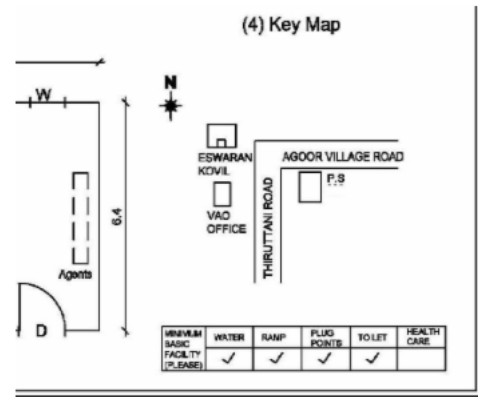

Google Map View

Polling Station Building Front View

Polling Station Front View

Cad View

Key MAP View

சட்டமன்றத் தொகுதியின் எண் மற்றும் பெயர் : 3-திருத்தணி பிரிவு எண் மற்றும் பெயர் 1-அகூர் (உ), ஜோதி நகர் (வார்டு-2)