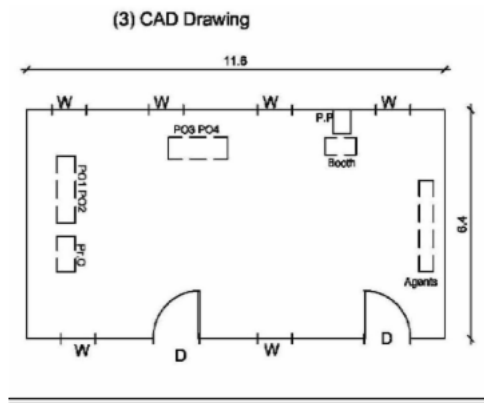

Google Map View

Polling Station Building Front View

Polling Station Front View

Cad View

Key MAP View

சட்டமன்றத் தொகுதியின் எண் மற்றும் பெயர் : 3-திருத்தணி பிரிவு எண் மற்றும் பெயர் 1-அகூர் (உ), ஜோதி நகர் (வார்டு-2)