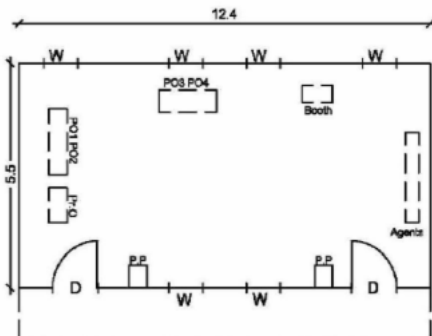

Cad View

(3) CAD Drawing