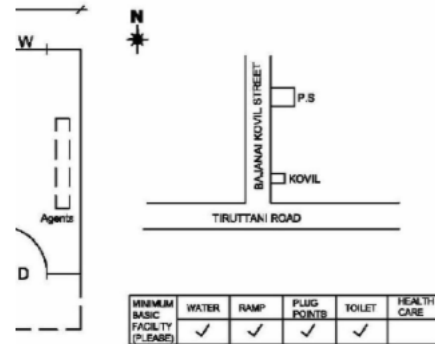

Polling Station Front View

Cad View

(3) CAD Drawing

Key MAP View

(4) Key Map

1 பெயர் : கஜேந்திரன் தந்தை பெயர்: சீனிவாசலு வீட்டு எண் : 1 வயது : 65 பாலினம் : ஆண்	HPH1775519 Photo is available	2 பெயர் : பழனியம்மாள் கணவர் பெயர்: முனியப்பன் வீட்டு எண் : 1 வயது : 61 பாலினம் : பெண்	IBW0407296 Photo is available	3 பெயர் : ஜெயந்தி கணவர் பெயர்: செல்வம் வீட்டு எண் : 1 வயது : 48 பாலினம் : பெண்	IBW0491860 Photo is available
4 பெயர் : லட்சுமி தாயின் பெயர்: மீனம்மாள் வீட்டு எண் : 1 வயது : 44 பாலினம் : பெண்	IBW0407189 Photo is available	5 பெயர் : கஸ்தூரி தந்தை பெயர்: கஜேந்திரன் வீட்டு எண் : 1 வயது : 42 பாலினம் : பெண்	HPH2989457 Photo is available	6 பெயர் : சுலோசனா கணவர் பெயர்: குமார் வீட்டு எண் : 1 வயது : 39 பாலினம் : பெண்	IBW0491944 Photo is available
7 பெயர் : சுரேஷ் தந்தை பெயர்: சுப்பிரமணி வீட்டு எண் : 1 வயது : 39 பாலினம் : ஆண்	IBW0737056 Photo is available	8 பெயர் : மணிவண்ணன் தந்தை பெயர்: வசந்தா வீட்டு எண் : 1 வயது : 38 பாலினம் : ஆண்	IBW0407155 Photo is available	9 பெயர் : ஏழுமலை தந்தை பெயர்: வெள்ளையம்மாள் வீட்டு எண் : 1 வயது : 36 பாலினம் : ஆண்	IBW0407163 Photo is available
10 பெயர் : முனுசாமி தந்தை பெயர்: முனியப்பன் வீட்டு எண் : 1 வயது : 36 பாலினம் : ஆண்	IBW0407213 Photo is available	11 பெயர் : கோகிலா கணவர் பெயர்: மார்க்கண்டேயன் வீட்டு எண் : 1 வயது : 33 பாலினம் : பெண்	IBW1163047 Photo is available	12 பெயர் : ரேவதி தந்தை பெயர்: வஜ்ஜிரவேல் வீட்டு எண் : 1 வயது : 32 பாலினம் : ஆண்	IBW1162940 Photo is available
13 பெயர் : மௌனிகா கணவர் பெயர்: கேசவ மூர்த்தி வீட்டு எண் : 1 வயது : 32 பாலினம் : பெண்	IBW0991075 Photo is available	14 பெயர் : கல்பனா தந்தை பெயர்: சுப்பிரமணி வீட்டு எண் : 1 வயது : 31 பாலினம் : பெண்	IBW0934356 Photo is available	15 பெயர் : உமா தாயின் பெயர்: கிரிஜா வீட்டு எண் : 1 வயது : 31 பாலினம் : பெண்	IBW0978031 Photo is available
16 பெயர் : கஸ்தூரி கணவர் பெயர்: தேவேந்திரன் வீட்டு எண் : 1 வயது : 31 பாலினம் : பெண்	IBW0991125 Photo is available	17 பெயர் : குமார் தந்தை பெயர்: ரகுபதி வீட்டு எண் : 1 வயது : 30 பாலினம் : ஆண்	IBW0991042 Photo is available	18 பெயர் : கவிதா கணவர் பெயர்: மகேஷ் வீட்டு எண் : 1 வயது : 30 பாலினம் : பெண்	IBW0860502 Photo is available
19 பெயர் : சந்திரசேகர் தந்தை பெயர்: பாலாஜி வீட்டு எண் : 1 வயது : 28 பாலினம் : ஆண்	IBW1206044 Photo is available	20 பெயர் : பெருமாள் தந்தை பெயர்: தேவேந்திரன் வீட்டு எண் : 1-2ஏ வயது : 23 பாலினம் : ஆண்	IBW2564631 Photo is available	21 பெயர் : யமுனா கணவர் பெயர்: சசிகுமார் வீட்டு எண் : 1-5 வயது : 28 பாலினம் : பெண்	IBW1162734 Photo is available
22 பெயர் : ஹரி பிரசாத் தந்தை பெயர்: ராமக்கிருஷ்ணன் வீட்டு எண் : 1/7 வயது : 24 பாலினம் : ஆண்	IBW2369163 Photo is available	23 பெயர் : ஜோதி தந்தை பெயர்: ராமக்கிருஷ்ணன் வீட்டு எண் : 1-8 வயது : 47 பாலினம் : ஆண்	LFV2902229 Photo is available	24 பெயர் : சுபா கணவர் பெயர்: ஜோதி வீட்டு எண் : 1-8 வயது : 44 பாலினம் : பெண்	IBW0568071 Photo is available
25 பெயர் : கிரிஜா கணவர் பெயர்: ராமச்சந்திரன் வீட்டு எண் : 1-9 வயது : 60 பாலினம் : பெண்	IBW0107128 Photo is available	26 பெயர் : புருஷோத்தமன் தந்தை பெயர்: பாபு வீட்டு எண் : 1/9 வயது : 24 பாலினம் : ஆண்	IBW2369148 Photo is available	27 பெயர் : ராகேஷ் குமார் தந்தை பெயர்: பாபு வீட்டு எண் : 1/10 வயது : 24 பாலினம் : ஆண்	IBW2405397 Photo is available
28 பெயர் : ரம்யா கணவர் பெயர்: நரேந்திரன் வீட்டு எண் : 1/11 வயது : 29 பாலினம் : பெண்	IBW1433697 Photo is available	29 பெயர் : ஜெயபுரீ தந்தை பெயர்: வரதராஜலு வீட்டு எண் : 1/14 வயது : 24 பாலினம் : பெண்	IBW2369130 Photo is available	30 பெயர் : சுஜாதா கணவர் பெயர்: வெங்கடேசன் வீட்டு எண் : 1/17 வயது : 27 பாலினம் : பெண்	IBW1433523 Photo is available