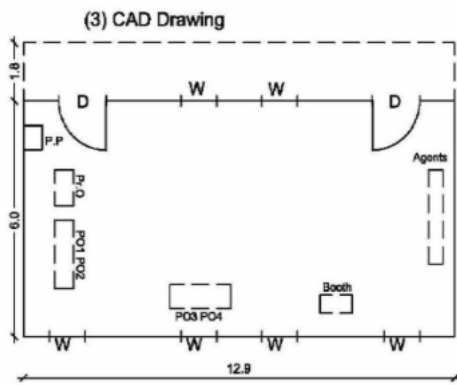

Google Map View

Polling Station Building Front View

Polling Station Front View

Cad View

Key MAP View

1 பெயர் : இராணி கணவர் பெயர்: குப்புராஜ் வீட்டு எண் : 1 வயது : 76 பாலினம் : பெண் Photo is available	IBW2076677	2 பெயர் : ஹேமாத்திராஜ் தந்தை பெயர்: ரங்கராஜன் வீட்டு எண் : 1 வயது : 64 பாலினம் : பெண் Photo is available	IBW0356576	3 பெயர் : லட்சுமியம்மாள் கணவர் பெயர்: வேலு வீட்டு எண் : 1 வயது : 54 பாலினம் : பெண் Photo is available	IBW0617795
4 பெயர் : இராமலிங்கம் தந்தை பெயர்: குப்புராஜ் வீட்டு எண் : 1 வயது : 52 பாலினம் : ஆண் Photo is available	IBW2076693	5 பெயர் : கோவிந்தராஜ் தந்தை பெயர்: அர்ஜுன் வீட்டு எண் : 1 வயது : 49 பாலினம் : ஆண் Photo is available	IBW0835140	6 பெயர் : யுவராஜ் தந்தை பெயர்: வேலு வீட்டு எண் : 1 வயது : 43 பாலினம் : ஆண் Photo is available	IBW0617811
7 பெயர் : பவுணு கணவர் பெயர்: கோவிந்தராஜ் வீட்டு எண் : 1 வயது : 41 பாலினம் : பெண் Photo is available	IBW0835124	8 பெயர் : லோகம்மா கணவர் பெயர்: யுவராஜ் வீட்டு எண் : 1 வயது : 38 பாலினம் : பெண் Photo is available	IBW0617803	9 பெயர் : கஜேந்திரன் தந்தை பெயர்: பூநீராமலு வீட்டு எண் : 1 வயது : 29 பாலினம் : ஆண் Photo is available	IBW1084979
10 பெயர் : கௌரி சங்கர் தந்தை பெயர்: வெங்கடேசலு வீட்டு எண் : 1 வயது : 29 பாலினம் : ஆண் Photo is available	IBW1084995	11 பெயர் : ரமேஷ் பூ தந்தை பெயர்: லோகநாதராஜ் பூ வீட்டு எண் : 1/1ஏ வயது : 43 பாலினம் : ஆண் Photo is available	IBW0558890	12 பெயர் : டில்லி குமார் தந்தை பெயர்: சந்திரய்யா வீட்டு எண் : 1-2 வயது : 31 பாலினம் : ஆண் Photo is available	IBW0835108
13 பெயர் : ஹேமலதா கணவர் பெயர்: உருக்கமங்கதராஜ் வீட்டு எண் : 1-6 வயது : 47 பாலினம் : பெண் Photo is available	IBW0492017	14 பெயர் : சாஹித்யா தாயின் பெயர்: ஹேமலதா வீட்டு எண் : 1/6 வயது : 21 பாலினம் : பெண் Photo is available	IBW2600104	15 பெயர் : மல்லியப்பன் தந்தை பெயர்: அலையன் வீட்டு எண் : 1-13 வயது : 39 பாலினம் : ஆண் Photo is available	IBW0107342
16 பெயர் : கிருஷ்ணன் தந்தை பெயர்: செங்கல்ராஜ் வீட்டு எண் : 1-19 வயது : 56 பாலினம் : ஆண் Photo is available	HPH3805801	17 பெயர் : விமலா கணவர் பெயர்: கிருஷ்ணன் வீட்டு எண் : 1-19 வயது : 46 பாலினம் : பெண் Photo is available	HPH3929478	18 பெயர் : பாஸ்கரன் தந்தை பெயர்: சந்திரய்யா வீட்டு எண் : 1-20 வயது : 34 பாலினம் : ஆண் Photo is available	IBW0492058
19 பெயர் : திலீப் குமார் தந்தை பெயர்: சந்திரா ராஜ் வீட்டு எண் : 1/24 வயது : 29 பாலினம் : ஆண் Photo is available	IBW1433770	20 பெயர் : பண்டம்மாள் கணவர் பெயர்: கொண்டய்யா வீட்டு எண் : 1-35 வயது : 82 பாலினம் : பெண் Photo is available	IBW0737155	21 பெயர் : கவிதா தந்தை பெயர்: சுப்பிரமணி வீட்டு எண் : 1-49 வயது : 31 பாலினம் : பெண் Photo is available	IBW0835074
22 பெயர் : அஜித் குமார் கோ தந்தை பெயர்: கோவிந்தராஜ் வீட்டு எண் : 1/64 ஏ வயது : 21 பாலினம் : ஆண் Photo is available	IBW2814218	23 பெயர் : ராணி கணவர் பெயர்: கேசவன் வீட்டு எண் : 1-74 வயது : 46 பாலினம் : பெண் Photo is available	HPH3980729	24 பெயர் : தனலட்சுமி கணவர் பெயர்: சீனிவாசன் வீட்டு எண் : 1-74 வயது : 41 பாலினம் : பெண் Photo is available	IBW0107458
25 பெயர் : கோதண்டன் தந்தை பெயர்: கிருஷ்ணமராஜ் வீட்டு எண் : 1-82 வயது : 32 பாலினம் : ஆண் Photo is available	IBW0773705	26 பெயர் : சுபத்ரா கணவர் பெயர்: வெங்கடேசலு வீட்டு எண் : 1-85 வயது : 37 பாலினம் : பெண் Photo is available	IBW0492215	27 பெயர் : தங்கராஜ் தந்தை பெயர்: சுப்பிரமணி வீட்டு எண் : 1-94 வயது : 34 பாலினம் : ஆண் Photo is available	IBW0356568
28 பெயர் : ரஹீத் ராஜ் தந்தை பெயர்: வெங்கடம்மராஜ் வீட்டு எண் : 1-96 வயது : 62 பாலினம் : ஆண் Photo is available	IBW0834978	29 பெயர் : வெங்கடேஷ் தந்தை பெயர்: குருநாத்து வீட்டு எண் : 1-98 வயது : 43 பாலினம் : ஆண் Photo is available	IBW1281260	30 பெயர் : லக்ஷ்மி கணவர் பெயர்: ரவி வீட்டு எண் : 1-99 வயது : 45 பாலினம் : பெண் Photo is available	IBW0592717