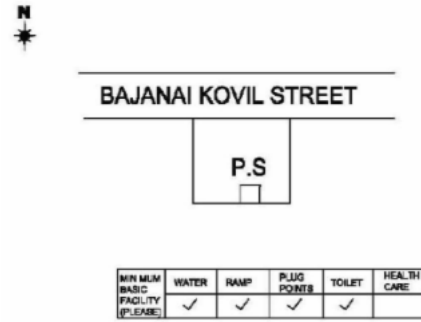

Polling Station Front View

Cad View

Key MAP View

(3) CAD Drawing

(4) Key Map

1 பெயர் : காமாட்சி கணவர் பெயர் : கோபால் வீட்டு எண் : 1 வயது : 56 பாலினம் : பெண்	IBW0738005 Photo is available	2 பெயர் : புவனேஸ்வரி கணவர் பெயர் : குமார் வீட்டு எண் : 1 வயது : 46 பாலினம் : பெண்	IBW0592824 Photo is available	3 பெயர் : முத்தம்மா கணவர் பெயர் : பாக்கியராஜ் வீட்டு எண் : 1 வயது : 36 பாலினம் : பெண்	IBW0559039 Photo is available
4 பெயர் : கொள்ளாபுரி தந்தை பெயர் : பானையம் வீட்டு எண் : 1 வயது : 34 பாலினம் : ஆண்	IBW0559161 Photo is available	5 பெயர் : கௌதமி கணவர் பெயர் : ராமு வீட்டு எண் : 1 வயது : 34 பாலினம் : பெண்	IBW0559005 Photo is available	6 பெயர் : ஷிவா தந்தை பெயர் : ஜெயசீலன் வீட்டு எண் : 1 வயது : 34 பாலினம் : பெண்	IBW0592816 Photo is available
7 பெயர் : சந்திரவேலா கணவர் பெயர் : அருண்பாண்டி வீட்டு எண் : 1 வயது : 32 பாலினம் : பெண்	IBW1052836 Photo is available	8 பெயர் : பூந்தர் தந்தை பெயர் : சுப்பிரமணி வீட்டு எண் : 1 வயது : 32 பாலினம் : ஆண்	IBW1052703 Photo is available	9 பெயர் : சித்ரா தந்தை பெயர் : சக்கரவர்த்தி வீட்டு எண் : 1 வயது : 31 பாலினம் : பெண்	IBW1052620 Photo is available
10 பெயர் : முருகன் தந்தை பெயர் : சின்னப்பன் வீட்டு எண் : 1 வயது : 30 பாலினம் : ஆண்	IBW0978346 Photo is available	11 பெயர் : சீந்ரஸூ தந்தை பெயர் : சிவகுமார் வீட்டு எண் : 1 வயது : 28 பாலினம் : ஆண்	IBW2422632 Photo is available	12 பெயர் : சுசீஸ்வரன் உ தந்தை பெயர் : உமாஷங்கர் வீட்டு எண் : 1 வயது : 24 பாலினம் : ஆண்	IBW2422798 Photo is available
13 பெயர் : ராமமூர்த்தி தந்தை பெயர் : கண்ணையாநாயுடு வீட்டு எண் : 1-129 வயது : 68 பாலினம் : ஆண்	LFV4490165 Photo is available	14 பெயர் : மல்லிகா கணவர் பெயர் : ராமமூர்த்தி வீட்டு எண் : 1-129 வயது : 63 பாலினம் : பெண்	LFV4490173 Photo is available	15 பெயர் : வாசவி கணவர் பெயர் : வெங்கடேசன் வீட்டு எண் : 1-129 வயது : 33 பாலினம் : பெண்	IBW0935536 Photo is available
16 பெயர் : செல்வசேகர் தந்தை பெயர் : ராமசாமி வீட்டு எண் : 1-165 வயது : 36 பாலினம் : ஆண்	LFV4490181 Photo is available	17 பெயர் : ஜுவா கணவர் பெயர் : வெங்கடேசன் வீட்டு எண் : 1-169 வயது : 46 பாலினம் : பெண்	IBW0108894 Photo is available	18 பெயர் : திவ்யா தந்தை பெயர் : வெங்கடேசன் வீட்டு எண் : 1/169 வயது : 25 பாலினம் : பெண்	IBW2380921 Photo is available
19 பெயர் : கோவிந்தசாமி தந்தை பெயர் : சிங்காரம் வீட்டு எண் : 1-172 வயது : 54 பாலினம் : ஆண்	LFV4490199 Photo is available	20 பெயர் : லட்சுமி கணவர் பெயர் : கோவிந்தசாமி வீட்டு எண் : 1-172 வயது : 46 பாலினம் : பெண்	IBW0390203 Photo is available	21 பெயர் : சக்கரவர்த்தி தந்தை பெயர் : கோவிந்தசாமி வீட்டு எண் : 1-172 வயது : 31 பாலினம் : ஆண்	IBW1052802 Photo is available
22 பெயர் : க. தனுஷ் தந்தை பெயர் : கஜேந்திரன் வீட்டு எண் : 1/173 வயது : 21 பாலினம் : ஆண்	IBW2781326 Photo is available	23 பெயர் : திலிப் தந்தை பெயர் : காளிமுத்து வீட்டு எண் : 1-195 வயது : 25 பாலினம் : ஆண்	IBW1365196 Photo is available	24 பெயர் : மிதன் தந்தை பெயர் : காளிமுத்து வீட்டு எண் : 1-195 வயது : 23 பாலினம் : ஆண்	IBW2537363 Photo is available
25 பெயர் : தியாகராஜன் தந்தை பெயர் : ராஜகோபால் வீட்டு எண் : 2 வயது : 30 பாலினம் : ஆண்	IBW1305465 Photo is available	26 பெயர் : தமிழ்செல்வன் தே தந்தை பெயர் : தேவன் வீட்டு எண் : 2 வயது : 28 பாலினம் : ஆண்	IBW1163740 Photo is available	27 பெயர் : நந்திதா தந்தை பெயர் : பாஸ்கர் வீட்டு எண் : 2/37 வயது : 20 பாலினம் : பெண்	IBW2782670 Photo is available
28 பெயர் : வெங்கடேசன் ரா தந்தை பெயர் : ராமமூர்த்தி வீட்டு எண் : 2-129 வயது : 41 பாலினம் : ஆண்	IBW0493114 Photo is available	29 பெயர் : பாஸ்கர் தந்தை பெயர் : ஜெயராம் வீட்டு எண் : 2-130 வயது : 55 பாலினம் : ஆண்	IBW0108035 Photo is available	30 பெயர் : தேவேந்திரன் தந்தை பெயர் : ஜெயராமநாயுடு வீட்டு எண் : 2-132 வயது : 57 பாலினம் : ஆண்	LFV4368338 Photo is available