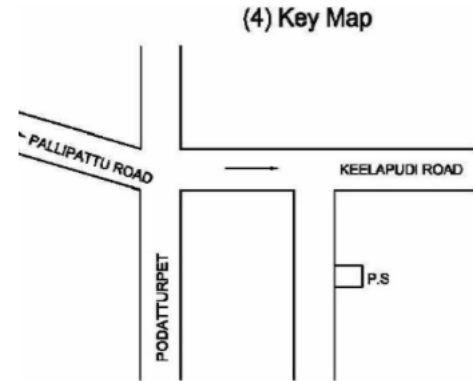

Cad View

Key MAP View