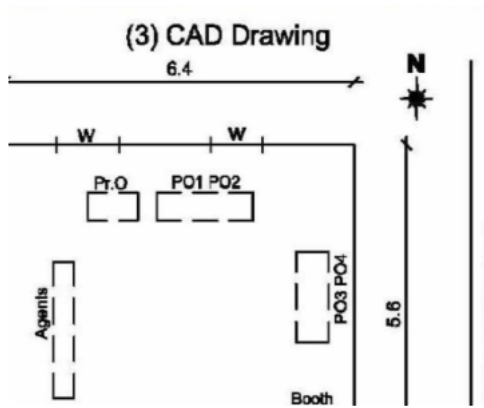

Nazri Naksha

Google Map View

Polling Station Building Front View

Polling Station Front View

Cad View

Key MAP View

1 பெயர் : தேஜா தந்தை பெயர்: சுப்பிரமணியம் வீட்டு எண் : 1 வயது : 24 பாலினம் : ஆண் Photo is available	IBW2372803	2 பெயர் : சுகுணா தந்தை பெயர்: கிருஷ்ணன் வீட்டு எண் : 86 வயது : 32 பாலினம் : பெண் Photo is available	IBW0858662	3 பெயர் : ஆஷா தந்தை பெயர்: கிருஷ்ணன் வீட்டு எண் : 86 வயது : 28 பாலினம் : பெண் Photo is available	IBW1100692
4 பெயர் : கோபி தந்தை பெயர்: கண்ணையா வீட்டு எண் : 90 வயது : 45 பாலினம் : ஆண் Photo is available	IBW0008920	5 பெயர் : சுப்பிரமணி தந்தை பெயர்: தேசையா வீட்டு எண் : 91 வயது : 59 பாலினம் : ஆண் Photo is available	IBW0303388	6 பெயர் : பத்மா கணவர் பெயர்: சுப்பிரமணி வீட்டு எண் : 91/96 வயது : 50 பாலினம் : பெண் Photo is available	IBW2372811
7 பெயர் : கிருஷ்ணையா தந்தை பெயர்: பண்டையாசிங்காராயா வீட்டு எண் : 93 வயது : 59 பாலினம் : ஆண் Photo is available	IBW1629435	8 பெயர் : ராணியம்மாள் கணவர் பெயர்: கிருஷ்ணையா வீட்டு எண் : 93 வயது : 54 பாலினம் : பெண் Photo is available	IBW1629443	9 பெயர் : பிரசன்னா தந்தை பெயர்: கிருஷ்ணையா வீட்டு எண் : 93 வயது : 35 பாலினம் : பெண் Photo is available	IBW0303198
10 பெயர் : டில்லிகுமார் தந்தை பெயர்: கிருஷ்ணன் வீட்டு எண் : 93 வயது : 30 பாலினம் : ஆண் Photo is available	IBW0998765	11 பெயர் : ஹரிதா கணவர் பெயர்: திலீப் குமார் ஏ வீட்டு எண் : 93 வயது : 29 பாலினம் : பெண் Photo is available	IBW2601532	12 பெயர் : பானுபிரசாத் தந்தை பெயர்: ஜீவரத்தினம் வீட்டு எண் : 94 வயது : 44 பாலினம் : ஆண் Photo is available	HPH4032264
13 பெயர் : ஹேமந்த் குமார் ந தந்தை பெயர்: கோபி வீட்டு எண் : 97 வயது : 21 பாலினம் : ஆண் Photo is available	IBW2610202	14 பெயர் : சிரஞ்சீவி தந்தை பெயர்: ராமுடு வீட்டு எண் : 98 வயது : 37 பாலினம் : ஆண் Photo is available	IBW0008938	15 பெயர் : செங்கம்மாள் கணவர் பெயர்: கோவிந்தசாமி வீட்டு எண் : 100 வயது : 76 பாலினம் : பெண் Photo is available	IBW1629468
16 பெயர் : முனிரத்தினம் தந்தை பெயர்: நரசிம்மலு வீட்டு எண் : 100 வயது : 54 பாலினம் : ஆண் Photo is available	HPH3668571	17 பெயர் : கிருஷ்ணம்மா கணவர் பெயர்: முனிரத்தினம் வீட்டு எண் : 100 வயது : 43 பாலினம் : பெண் Photo is available	HPH3668589	18 பெயர் : முரளி தந்தை பெயர்: முனிரத்தினம் வீட்டு எண் : 100 வயது : 32 பாலினம் : ஆண் Photo is available	IBW0998831
19 பெயர் : மௌனிகா தந்தை பெயர்: முனிரத்தினம் வீட்டு எண் : 100/95 வயது : 27 பாலினம் : பெண் Photo is available	IBW1366012	20 பெயர் : கவிதா தந்தை பெயர்: முனிரத்தினம் வீட்டு எண் : 100/95 வயது : 25 பாலினம் : பெண் Photo is available	IBW1365998	21 பெயர் : புஷ்பா கணவர் பெயர்: முரளி வீட்டு எண் : 100/95 வயது : 25 பாலினம் : பெண் Photo is available	IBW1366053
22 பெயர் : காந்தம்மா தந்தை பெயர்: கெங்கையா வீட்டு எண் : 101 வயது : 69 பாலினம் : பெண் Photo is available	IBW1629476	23 பெயர் : பவனி கணவர் பெயர்: சிரஞ்சீவி வீட்டு எண் : 102/98 வயது : 33 பாலினம் : பெண் Photo is available	IBW1366236	24 பெயர் : வினாயகம் தந்தை பெயர்: ராமாகிருஷ்ணன் வீட்டு எண் : 124 வயது : 32 பாலினம் : ஆண் Photo is available	IBW1243013