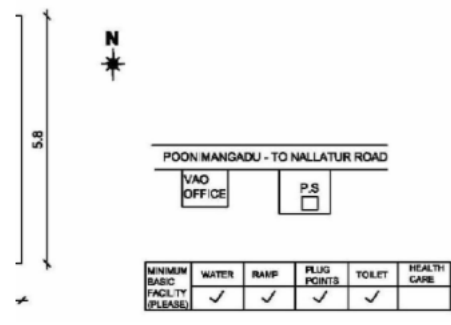

Polling Station Front View

Cad View

Key MAP View

(3) CAD Drawing

(4) Key Map

சட்டமன்றத் தொகுதியின் எண் மற்றும் பெயர் : 3-திருத்தணி
பிரிவு எண் மற்றும் பெயர் 1-பூனிமாங்காடு (ஊ), பிரிமின் தெரு (வார்டு-2)

1 பெயர் : சரிதா கணவர் பெயர் : சுரேஷ்பாபு வீட்டு எண் : 2 வயது : 39 பாலினம் : பெண் Photo is available	IBW1305903	2 பெயர் : கார்த்திக் தந்தை பெயர் : பழனி வீட்டு எண் : 2/2 வயது : 25 பாலினம் : ஆண் Photo is available	IBW1408707	3 பெயர் : ராதிகா கணவர் பெயர் : பரந்தாமன் வீட்டு எண் : 2-43 வயது : 42 பாலினம் : பெண் Photo is available	LFV4369823
4 பெயர் : சதீஷ் தந்தை பெயர் : துருவாசலு வீட்டு எண் : 2-47 வயது : 43 பாலினம் : ஆண் Photo is available	IBW0111690	5 பெயர் : மது தந்தை பெயர் : துருவாசலு வீட்டு எண் : 2-47 வயது : 40 பாலினம் : ஆண் Photo is available	IBW0111682	6 பெயர் : தீபீஷ் தந்தை பெயர் : வெங்கடேசன் வீட்டு எண் : 2-47 வயது : 29 பாலினம் : ஆண் Photo is available	IBW1282250
7 பெயர் : ஜெகஜீவன் தந்தை பெயர் : தனபால் வீட்டு எண் : 2-56 வயது : 67 பாலினம் : ஆண் Photo is available	IBW0112029	8 பெயர் : சர்மிளா கணவர் பெயர் : ஜெகஜீவன் வீட்டு எண் : 2-56 வயது : 53 பாலினம் : பெண் Photo is available	IBW0111906	9 பெயர் : கார்த்திக் சே தந்தை பெயர் : சேஷன் க வீட்டு எண் : 2/58 வயது : 27 பாலினம் : ஆண் Photo is available	AYR1369099
10 பெயர் : பன்னாலால் தந்தை பெயர் : பனாராம் வீட்டு எண் : 2/59 வயது : 66 பாலினம் : ஆண் Photo is available	IBW1434794	11 பெயர் : டிஜா பாய் கணவர் பெயர் : பன்னாலால் வீட்டு எண் : 2/59 வயது : 61 பாலினம் : பெண் Photo is available	IBW1434810	12 பெயர் : அம்ரராம் தந்தை பெயர் : கிவாராம் வீட்டு எண் : 2-59 வயது : 49 பாலினம் : ஆண் Photo is available	IBW0111971
13 பெயர் : பிரேமா கணவர் பெயர் : அம்ரராம் வீட்டு எண் : 2-59 வயது : 46 பாலினம் : பெண் Photo is available	IBW0111989	14 பெயர் : ரமேஷ் குமார் தந்தை பெயர் : பலராம் வீட்டு எண் : 2-59 வயது : 36 பாலினம் : ஆண் Photo is available	IBW0111963	15 பெயர் : கவிதா கணவர் பெயர் : ரமேஷ் வீட்டு எண் : 2-59 வயது : 32 பாலினம் : பெண் Photo is available	IBW0739482
16 பெயர் : மோகன்லால் தந்தை பெயர் : பலராம் வீட்டு எண் : 2-59 வயது : 31 பாலினம் : ஆண் Photo is available	IBW1164383	17 பெயர் : கஜேந்திரன் தந்தை பெயர் : அமரராம் வீட்டு எண் : 2/59 வயது : 24 பாலினம் : ஆண் Photo is available	IBW2380384	18 பெயர் : பிரவீன் குமார் அ தந்தை பெயர் : அமரராம் வீட்டு எண் : 2/59 வயது : 19 பாலினம் : ஆண் Photo is available	IBW2774149
19 பெயர் : பிரவீன்குமார் தந்தை பெயர் : ராமசந்திரன் வீட்டு எண் : 2-65 வயது : 45 பாலினம் : ஆண் Photo is available	IBW0111674	20 பெயர் : விஜயலட்சுமி கணவர் பெயர் : கண்ணய்யன் வீட்டு எண் : 2-68 வயது : 62 பாலினம் : பெண் Photo is available	IBW0112003	21 பெயர் : ஷர்மிளா கணவர் பெயர் : தரணி குமார் வீட்டு எண் : 2/70 வயது : 29 பாலினம் : பெண் Photo is available	IBW2661650
22 பெயர் : வே பாஸ்கர் தந்தை பெயர் : போடிநாயுடு வீட்டு எண் : 2/73 வயது : 69 பாலினம் : ஆண் Photo is available	IBW2117455	23 பெயர் : வே குமாரி கணவர் பெயர் : பாஸ்கரன் வீட்டு எண் : 2/73 வயது : 55 பாலினம் : பெண் Photo is available	IBW2117463	24 பெயர் : அரிப்பிரியா தந்தை பெயர் : பாஸ்கர் வீட்டு எண் : 2-73 வயது : 35 பாலினம் : பெண் Photo is available	IBW0493460
25 பெயர் : லாவண்யா தந்தை பெயர் : பாஸ்கர் வீட்டு எண் : 2-73 வயது : 33 பாலினம் : பெண் Photo is available	IBW0592915	26 பெயர் : அரவிந்தகுமார் தந்தை பெயர் : கோவிந்தசாமி வீட்டு எண் : 2-74 வயது : 31 பாலினம் : ஆண் Photo is available	IBW0836304	27 பெயர் : ஜஷ்வர்யா தந்தை பெயர் : கோவிந்தசாமி வீட்டு எண் : 2/74 வயது : 26 பாலினம் : பெண் Photo is available	IBW1333467
28 பெயர் : மோகனா கணவர் பெயர் : முனி கிருஷ்ணன் வீட்டு எண் : 2/80 வயது : 64 பாலினம் : பெண் Photo is available	IBW2380301	29 பெயர் : விஜயசாரதி தந்தை பெயர் : கிருஷ்ணசாமி வீட்டு எண் : 2-255 வயது : 61 பாலினம் : ஆண் Photo is available	IBW0111666	30 பெயர் : பிரசன்னலட்சுமி கணவர் பெயர் : விஜயசாரதி வீட்டு எண் : 2-255 வயது : 56 பாலினம் : பெண் Photo is available	IBW0111658