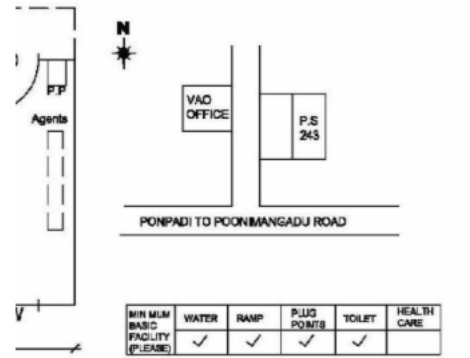

Polling Station Front View

Cad View

Key MAP View

(3) CAD Drawing

(4) Key Map

சட்டமன்றத் தொகுதியின் எண் மற்றும் பெயர் : 3-திருத்தணி
பிரிவு எண் மற்றும் பெயர் 1-பூனிமாங்காடு (ஊ), வெங்கடாபுரம் வடக்குத்தெரு (வார்டு-5)