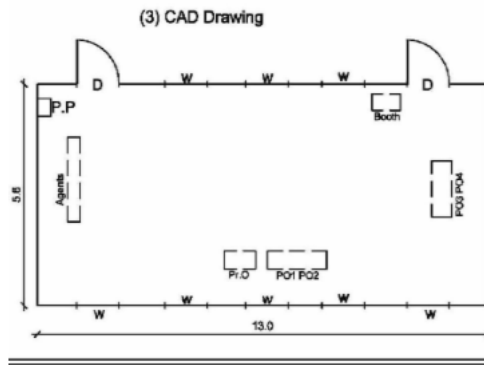

Cad View

Key MAP View