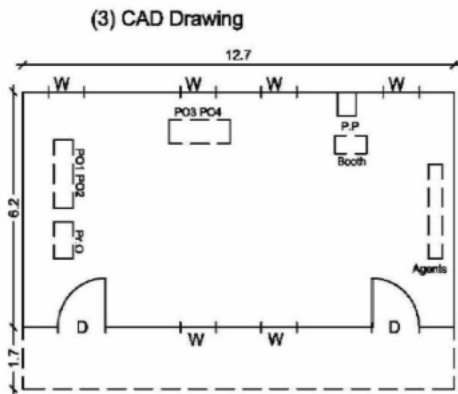

Cad View

Key MAP View