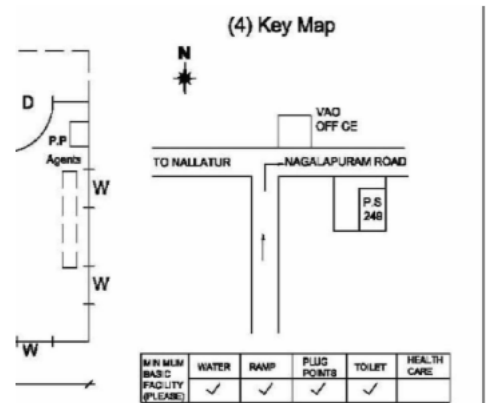

கையொப்பம்

Nazri Naksha

Google Map View

Polling Station Building Front View

Polling Station Front View

Cad View

Key MAP View

| | | | | | |
|---|------------|--|------------|--|------------|
| 1 பெயர் : ஏகாம்பரம் தந்தை பெயர்: சுப்பிரமணி வீட்டு எண் : 1 வயது : 62 பாலினம் : ஆண் Photo is available | IBW1282979 | 2 பெயர் : மரகதம் கணவர் பெயர்: ஜெயராமன் வீட்டு எண் : 1 வயது : 49 பாலினம் : பெண் Photo is available | IBW1282953 | 3 பெயர் : வனம்மா கணவர் பெயர்: தங்கவேலு வீட்டு எண் : 1 வயது : 45 பாலினம் : பெண் Photo is available | IBW1282870 |
| 4 பெயர் : சித்ரா கணவர் பெயர்: பாபு வீட்டு எண் : 1 வயது : 37 பாலினம் : பெண் Photo is available | IBW0494518 | 5 பெயர் : ஜான்சிராணி கணவர் பெயர்: கேசவன் வீட்டு எண் : 1 வயது : 35 பாலினம் : பெண் Photo is available | IBW0837005 | 6 பெயர் : அமலா தந்தை பெயர்: சந்தரசேகர் வீட்டு எண் : 1 வயது : 34 பாலினம் : பெண் Photo is available | IBW1282920 |
| 7 பெயர் : முரளி தந்தை பெயர்: வேலு வீட்டு எண் : 1 வயது : 33 பாலினம் : ஆண் Photo is available | IBW1282961 | 8 பெயர் : அர்ஜீன் தந்தை பெயர்: காளன் வீட்டு எண் : 1 வயது : 33 பாலினம் : ஆண் Photo is available | IBW0740878 | 9 பெயர் : தாணு கணவர் பெயர்: வீரமணி வீட்டு எண் : 1 வயது : 32 பாலினம் : பெண் Photo is available | IBW1166289 |
| 10 பெயர் : பாஸ்கர் தாயின் பெயர்: பூபாலன் வீட்டு எண் : 1 வயது : 32 பாலினம் : ஆண் Photo is available | IBW0740829 | 11 பெயர் : சதீஷ் தந்தை பெயர்: மணி வீட்டு எண் : 1 வயது : 31 பாலினம் : ஆண் Photo is available | IBW0836957 | 12 பெயர் : வினாயகம் தந்தை பெயர்: நாகராஜ் வீட்டு எண் : 1 வயது : 30 பாலினம் : ஆண் Photo is available | IBW1054477 |
| 13 பெயர் : ரோஜா கணவர் பெயர்: விஜய் வீட்டு எண் : 1 வயது : 30 பாலினம் : பெண் Photo is available | IBW1283019 | 14 பெயர் : பாண்டியன் தந்தை பெயர்: வேலாயுதம் வீட்டு எண் : 1 வயது : 30 பாலினம் : ஆண் Photo is available | IBW0979070 | 15 பெயர் : காளிமுத்து தந்தை பெயர்: தெசுகுட்டி வீட்டு எண் : 1 வயது : 29 பாலினம் : ஆண் Photo is available | IBW1283027 |
| 16 பெயர் : காண்டிபன் தந்தை பெயர்: சக்ரவர்த்தி வீட்டு எண் : 1 வயது : 29 பாலினம் : ஆண் Photo is available | IBW1282946 | 17 பெயர் : ராதிகா தந்தை பெயர்: முரளி வீட்டு எண் : 1 வயது : 29 பாலினம் : பெண் Photo is available | IBW1282987 | 18 பெயர் : நரேஷ் தந்தை பெயர்: தேசன் வீட்டு எண் : 1 வயது : 29 பாலினம் : ஆண் Photo is available | IBW1282821 |
| 19 பெயர் : நவீன்குமார் தந்தை பெயர்: தேவி வீட்டு எண் : 1 வயது : 29 பாலினம் : ஆண் Photo is available | IBW1054501 | 20 பெயர் : ரூபன் தந்தை பெயர்: காந்த் வீட்டு எண் : 1 வயது : 29 பாலினம் : ஆண் Photo is available | IBW1306281 | 21 பெயர் : ஜெகன்ராஜ் சு தந்தை பெயர்: சுகுமார் வீட்டு எண் : 1 வயது : 27 பாலினம் : ஆண் Photo is available | IBW1283043 |
| 22 பெயர் : மரியம்மாள் தந்தை பெயர்: மாறன் வீட்டு எண் : 1 வயது : 23 பாலினம் : பெண் Photo is available | IBW2467413 | 23 பெயர் : ஜெயசுதா கணவர் பெயர்: குமார் வீட்டு எண் : 1-37 வயது : 39 பாலினம் : பெண் Photo is available | IBW0113688 | 24 பெயர் : நித்தியா தந்தை பெயர்: பார்த்திபன் வீட்டு எண் : 1-63 வயது : 27 பாலினம் : பெண் Photo is available | IBW1435189 |
| 25 பெயர் : மேரி கணவர் பெயர்: அருள் வீட்டு எண் : 1/171 வயது : 41 பாலினம் : பெண் Photo is available | IBW2365948 | 26 பெயர் : வீரமணி தந்தை பெயர்: முனுசாமி வீட்டு எண் : 2 வயது : 38 பாலினம் : ஆண் Photo is available | IBW0114025 | 27 பெயர் : சுரேஷ் தந்தை பெயர்: முருகேசன் வீட்டு எண் : 2 வயது : 32 பாலினம் : ஆண் Photo is available | IBW1166230 |
| 28 பெயர் : நவீன்குமார் தந்தை பெயர்: மகேந்திரன் வீட்டு எண் : 2 வயது : 31 பாலினம் : ஆண் Photo is available | IBW0979013 | 29 பெயர் : பரிமளா கணவர் பெயர்: சுரேஷ் வீட்டு எண் : 2 வயது : 30 பாலினம் : பெண் Photo is available | IBW1166248 | 30 பெயர் : குப்பம்மாள் கணவர் பெயர்: முனிகுமார் வீட்டு எண் : 2-3 வயது : 35 பாலினம் : பெண் Photo is available | IBW1207273 |