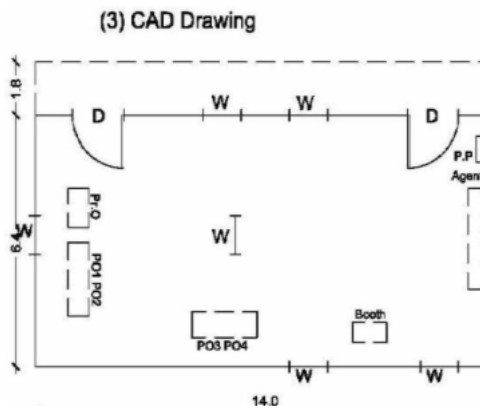

கையொப்பம்

Nazri Naksha

Google Map View

Polling Station Building Front View

Polling Station Front View

Cad View

Key MAP View

| | | | | | |
|---|------------|--|------------|--|------------|
| 1 பெயர் : ஏகாம்பரம் தந்தை பெயர்: சுப்பிரமணி வீட்டு எண் : 1 வயது : 62 பாலினம் : ஆண் Photo is available | IBW1282979 | 2 பெயர் : மரகதம் கணவர் பெயர்: ஜெயராமன் வீட்டு எண் : 1 வயது : 49 பாலினம் : பெண் Photo is available | IBW1282953 | 3 பெயர் : வனம்மா கணவர் பெயர்: தங்கவேலு வீட்டு எண் : 1 வயது : 45 பாலினம் : பெண் Photo is available | IBW1282870 |
| 4 பெயர் : சித்ரா கணவர் பெயர்: பாபு வீட்டு எண் : 1 வயது : 37 பாலினம் : பெண் Photo is available | IBW0494518 | 5 பெயர் : ஜான்சிராணி கணவர் பெயர்: கேசவன் வீட்டு எண் : 1 வயது : 35 பாலினம் : பெண் Photo is available | IBW0837005 | 6 பெயர் : அமலா தந்தை பெயர்: சந்தரசேகர் வீட்டு எண் : 1 வயது : 34 பாலினம் : பெண் Photo is available | IBW1282920 |
| 7 பெயர் : முரளி தந்தை பெயர்: வேலு வீட்டு எண் : 1 வயது : 33 பாலினம் : ஆண் Photo is available | IBW1282961 | 8 பெயர் : அர்ஜீன் தந்தை பெயர்: காளன் வீட்டு எண் : 1 வயது : 33 பாலினம் : ஆண் Photo is available | IBW0740878 | 9 பெயர் : தாணு கணவர் பெயர்: வீரமணி வீட்டு எண் : 1 வயது : 32 பாலினம் : பெண் Photo is available | IBW1166289 |
| 10 பெயர் : பாஸ்கர் தாயின் பெயர்: பூபாலன் வீட்டு எண் : 1 வயது : 32 பாலினம் : ஆண் Photo is available | IBW0740829 | 11 பெயர் : சதீஷ் தந்தை பெயர்: மணி வீட்டு எண் : 1 வயது : 31 பாலினம் : ஆண் Photo is available | IBW0836957 | 12 பெயர் : வினாயகம் தந்தை பெயர்: நாகராஜ் வீட்டு எண் : 1 வயது : 30 பாலினம் : ஆண் Photo is available | IBW1054477 |
| 13 பெயர் : ரோஜா கணவர் பெயர்: விஜய் வீட்டு எண் : 1 வயது : 30 பாலினம் : பெண் Photo is available | IBW1283019 | 14 பெயர் : பாண்டியன் தந்தை பெயர்: வேலாயுதம் வீட்டு எண் : 1 வயது : 30 பாலினம் : ஆண் Photo is available | IBW0979070 | 15 பெயர் : காளிமுத்து தந்தை பெயர்: தெசுகுட்டி வீட்டு எண் : 1 வயது : 29 பாலினம் : ஆண் Photo is available | IBW1283027 |
| 16 பெயர் : காண்டிபன் தந்தை பெயர்: சக்ரவர்த்தி வீட்டு எண் : 1 வயது : 29 பாலினம் : ஆண் Photo is available | IBW1282946 | 17 பெயர் : ராதிகா தந்தை பெயர்: முரளி வீட்டு எண் : 1 வயது : 29 பாலினம் : பெண் Photo is available | IBW1282987 | 18 பெயர் : நரேஷ் தந்தை பெயர்: தேசன் வீட்டு எண் : 1 வயது : 29 பாலினம் : ஆண் Photo is available | IBW1282821 |
| 19 பெயர் : நவீன்குமார் தந்தை பெயர்: தேவி வீட்டு எண் : 1 வயது : 29 பாலினம் : ஆண் Photo is available | IBW1054501 | 20 பெயர் : ரூபன் தந்தை பெயர்: காந்த் வீட்டு எண் : 1 வயது : 29 பாலினம் : ஆண் Photo is available | IBW1306281 | 21 பெயர் : ஜெகன்ராஜ் சு தந்தை பெயர்: சுகுமார் வீட்டு எண் : 1 வயது : 27 பாலினம் : ஆண் Photo is available | IBW1283043 |
| 22 பெயர் : மரியம்மாள் தந்தை பெயர்: மாறன் வீட்டு எண் : 1 வயது : 23 பாலினம் : பெண் Photo is available | IBW2467413 | 23 பெயர் : ஜெயசுதா கணவர் பெயர்: குமார் வீட்டு எண் : 1-37 வயது : 39 பாலினம் : பெண் Photo is available | IBW0113688 | 24 பெயர் : நித்தியா தந்தை பெயர்: பார்த்திபன் வீட்டு எண் : 1-63 வயது : 27 பாலினம் : பெண் Photo is available | IBW1435189 |
| 25 பெயர் : மேரி கணவர் பெயர்: அருள் வீட்டு எண் : 1/171 வயது : 41 பாலினம் : பெண் Photo is available | IBW2365948 | 26 பெயர் : வீரமணி தந்தை பெயர்: முனுசாமி வீட்டு எண் : 2 வயது : 38 பாலினம் : ஆண் Photo is available | IBW0114025 | 27 பெயர் : சுரேஷ் தந்தை பெயர்: முருகேசன் வீட்டு எண் : 2 வயது : 32 பாலினம் : ஆண் Photo is available | IBW1166230 |
| 28 பெயர் : நவீன்குமார் தந்தை பெயர்: மகேந்திரன் வீட்டு எண் : 2 வயது : 31 பாலினம் : ஆண் Photo is available | IBW0979013 | 29 பெயர் : பரிமளா கணவர் பெயர்: சுரேஷ் வீட்டு எண் : 2 வயது : 30 பாலினம் : பெண் Photo is available | IBW1166248 | 30 பெயர் : குப்பம்மாள் கணவர் பெயர்: முனிகுமார் வீட்டு எண் : 2-3 வயது : 35 பாலினம் : பெண் Photo is available | IBW1207273 |