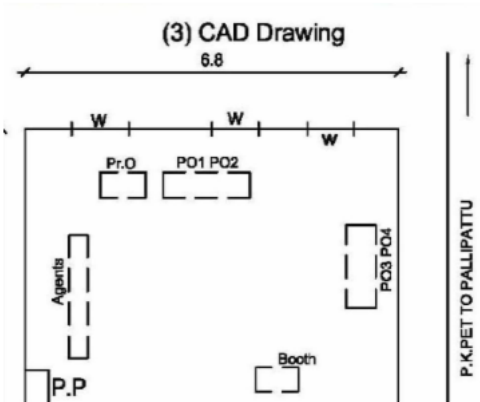

Cad View

Key MAP View