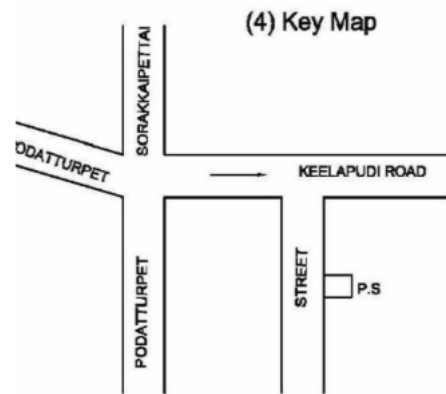

Cad View

Key MAP View