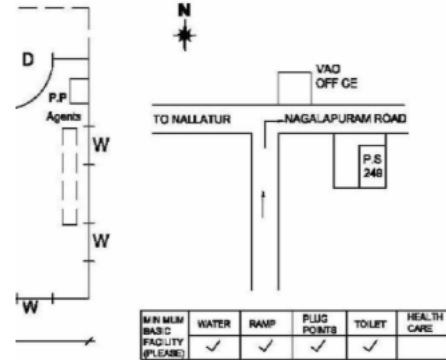

Google Map View

Polling Station Building Front View

Polling Station Front View

Cad View

Key MAP View

(3) CAD Drawing

(4) Key Map

1 பெயர் : ஜாஸ்மீரி கணவர் பெயர் : மேகநாதன் வீட்டு எண் : 1 வயது : 43 பாலினம் : பெண் Photo is available	IBW0560581	2 பெயர் : சந்தியா கணவர் பெயர் : அமாவாசை வீட்டு எண் : 1 வயது : 41 பாலினம் : பெண் Photo is available	IBW0938233	3 பெயர் : குமாரி கணவர் பெயர் : கோவரதன் வீட்டு எண் : 1 வயது : 41 பாலினம் : பெண் Photo is available	IBW1283118
4 பெயர் : சுகீஜா கணவர் பெயர் : சூர்யதேஜா வீட்டு எண் : 1 வயது : 39 பாலினம் : பெண் Photo is available	IBW1306414	# 5 பெயர் : தன பிரியா த கணவர் பெயர் : கௌதம் வீட்டு எண் : 1 வயது : 30 பாலினம் : பெண் Photo is available	IBW1306422	6 பெயர் : ரஜிதா கணவர் பெயர் : பிரபாகர் வீட்டு எண் : 1 வயது : 29 பாலினம் : பெண் Photo is available	IBW1306331
7 பெயர் : ஜனா ப தந்தை பெயர் : சி பரசுராமன் வீட்டு எண் : 1-1 வயது : 22 பாலினம் : ஆண் Photo is available	IBW2613925	8 பெயர் : விஜயலட்சுமி ஜ கணவர் பெயர் : ஜனா ப வீட்டு எண் : 1/1 வயது : 22 பாலினம் : பெண் Photo is available	IBW2692986	9 பெயர் : தனுஷ் மா தந்தை பெயர் : சி மாத்தன் வீட்டு எண் : 1-1 வயது : 20 பாலினம் : ஆண் Photo is available	IBW2646834
10 பெயர் : சுகன்யா தந்தை பெயர் : முனிகிருஷ்ணன் வீட்டு எண் : 1-3 வயது : 30 பாலினம் : பெண் Photo is available	IBW0979096	11 பெயர் : பிரீத்தி கணவர் பெயர் : ராகேஷ் வீட்டு எண் : 1/5 வயது : 26 பாலினம் : பெண் Photo is available	IBW2427144	12 பெயர் : ராஜேஷ் தந்தை பெயர் : நாராயணசாமி வீட்டு எண் : 1-7 வயது : 35 பாலினம் : ஆண் Photo is available	IBW0560490
13 பெயர் : மோனிகா தந்தை பெயர் : ராஜேஷ் வீட்டு எண் : 1/7 வயது : 24 பாலினம் : பெண் Photo is available	IBW2370385	14 பெயர் : சரிதா கணவர் பெயர் : ஜெகநாதன் வீட்டு எண் : 1-9 வயது : 31 பாலினம் : பெண் Photo is available	IBW1166495	15 பெயர் : ராகேஷ் தந்தை பெயர் : பரசுராமன் வீட்டு எண் : 1-9 வயது : 28 பாலினம் : ஆண் Photo is available	IBW1166503
16 பெயர் : அர்ஜுன் ச தந்தை பெயர் : சண்முகம் வீட்டு எண் : 1-9 வயது : 21 பாலினம் : ஆண் Photo is available	IBW2598167	17 பெயர் : திவ்யா ச கணவர் பெயர் : சந்துரு ச வீட்டு எண் : 1/9 வயது : 21 பாலினம் : பெண் Photo is available	IBW2692705	18 பெயர் : கோ ஜெகன்நாதன் தந்தை பெயர் : கோவிந்தன் வீட்டு எண் : 1-10 வயது : 33 பாலினம் : ஆண் Photo is available	IBW2624039
19 பெயர் : அஜீத் குமார் தந்தை பெயர் : பாபு வீட்டு எண் : 1-10 வயது : 29 பாலினம் : ஆண் Photo is available	IBW1166560	20 பெயர் : பிரவீன் குமார் தந்தை பெயர் : பாபு வீட்டு எண் : 1/10 வயது : 25 பாலினம் : ஆண் Photo is available	IBW1371400	21 பெயர் : ஷைலஜா தந்தை பெயர் : லக்ஷ்மிபதி வீட்டு எண் : 1-11 வயது : 32 பாலினம் : பெண் Photo is available	IBW1166578
22 பெயர் : ஆஷிகா சி தாயின் பெயர் : மில்கா சி வீட்டு எண் : 1-15 வயது : 22 பாலினம் : பெண் Photo is available	IBW2599876	23 பெயர் : கீர்த்திகா சி தாயின் பெயர் : மில்கா சி வீட்டு எண் : 1-15 வயது : 21 பாலினம் : பெண் Photo is available	IBW2599868	24 பெயர் : இளையமதி தந்தை பெயர் : மகி வீட்டு எண் : 1/16 வயது : 24 பாலினம் : பெண் Photo is available	IBW2370401
25 பெயர் : இளையரசன் ம தாயின் பெயர் : பவுன் ம வீட்டு எண் : 1-16 வயது : 22 பாலினம் : ஆண் Photo is available	IBW2616738	26 பெயர் : செளமியா சி கணவர் பெயர் : சிதம்பரம் சி வீட்டு எண் : 1-17 வயது : 27 பாலினம் : பெண் Photo is available	IBW2635183	27 பெயர் : மோனிகா தந்தை பெயர் : சிவா குமார் வீட்டு எண் : 1/17 வயது : 23 பாலினம் : பெண் Photo is available	IBW2427102
28 பெயர் : நரசம்மாள் கணவர் பெயர் : ரவி வீட்டு எண் : 1-18 வயது : 45 பாலினம் : பெண் Photo is available	LFV4371753	29 பெயர் : அர்ச்சனா கோ தந்தை பெயர் : கோபி செ வீட்டு எண் : 1-18 வயது : 21 பாலினம் : பெண் Photo is available	IBW2599686	30 பெயர் : பரிமளா தந்தை பெயர் : ஜெயசீலன் வீட்டு எண் : 1-19 வயது : 28 பாலினம் : பெண் Photo is available	IBW1166529