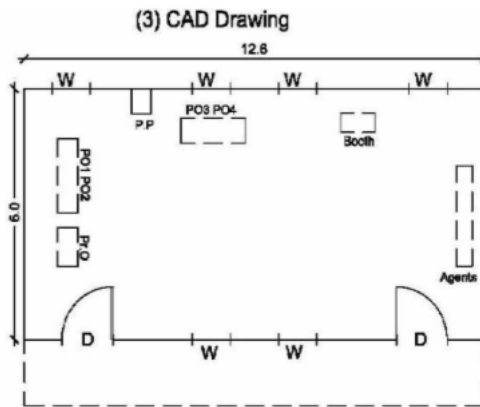

Google Map View

Polling Station Building Front View

Polling Station Front View

Cad View

Key MAP View

1 பெயர் : முனுஸ்வாமி தந்தை பெயர்: கிருஷ்ணன் வீட்டு எண் : 1 வயது : 42 பாலினம் : ஆண் Photo is available	IBW2427565	S 2 பெயர் : மாஸ்டர் தந்தை பெயர்: முனுசாமி வீட்டு எண் : 1 வயது : 37 பாலினம் : ஆண் Photo is available	IBW0837583	S 3 பெயர் : சங்கீதா கணவர் பெயர்: சதீஷ்குமார் வீட்டு எண் : 1 வயது : 35 பாலினம் : பெண் Photo is available	IBW1283209
4 பெயர் : சுபாஷினி கணவர் பெயர்: ஜெகதீசன் வீட்டு எண் : 1 வயது : 35 பாலினம் : பெண் Photo is available	IBW1283175	5 பெயர் : விகிதா தந்தை பெயர்: ரமேஷ் பாபு வீட்டு எண் : 1 வயது : 28 பாலினம் : பெண் Photo is available	IBW2427722	6 பெயர் : விஜயா குமார் தந்தை பெயர்: ரவி வீட்டு எண் : 1 வயது : 27 பாலினம் : ஆண் Photo is available	IBW2366573
7 பெயர் : தேவிகா தந்தை பெயர்: ருட்ரய்யா வீட்டு எண் : 1 வயது : 24 பாலினம் : பெண் Photo is available	IBW2366391	8 பெயர் : லோகேஷ்வரி தந்தை பெயர்: மஞ்சநாதன் வீட்டு எண் : 1 வயது : 24 பாலினம் : பெண் Photo is available	IBW2427425	9 பெயர் : லக்ஷ்மி தந்தை பெயர்: சந்திரன் வீட்டு எண் : 1 வயது : 23 பாலினம் : பெண் Photo is available	IBW2427771
10 பெயர் : லக்ஷ்மி தந்தை பெயர்: பழனி வீட்டு எண் : 1 வயது : 23 பாலினம் : பெண் Photo is available	IBW2427417	11 பெயர் : நர்மதா தந்தை பெயர்: சீதாபதி வீட்டு எண் : 1 வயது : 23 பாலினம் : பெண் Photo is available	IBW2427573	12 பெயர் : சக்திவேல் தந்தை பெயர்: சந்திரன் வீட்டு எண் : 1 வயது : 23 பாலினம் : ஆண் Photo is available	IBW2427805
# 13 பெயர் : சீனிவாசன் தந்தை பெயர்: ரமேஷ் வீட்டு எண் : 1 வயது : 22 பாலினம் : ஆண் Photo is available	IBW2563526	14 பெயர் : புவனேஸ்வரி க தந்தை பெயர்: கமல் சேகர் வீட்டு எண் : 3 வயது : 23 பாலினம் : பெண் Photo is available	IBW2427847	15 பெயர் : லதா தந்தை பெயர்: பாபு வீட்டு எண் : 3/58 வயது : 27 பாலினம் : பெண் Photo is available	IBW1371897
16 பெயர் : பாபு தந்தை பெயர்: தனஞ்செழிலு வீட்டு எண் : 3-564 வயது : 32 பாலினம் : ஆண் Photo is available	IBW0741736	17 பெயர் : அன்பரசு தந்தை பெயர்: மனோகரன் வீட்டு எண் : 3-674 வயது : 35 பாலினம் : ஆண் Photo is available	IBW0494914	S 18 பெயர் : சின்ன பாப்பா தந்தை பெயர்: பிச்சிகான் வீட்டு எண் : 4-66 வயது : 55 பாலினம் : பெண் Photo is available	IBW1166883
S 19 பெயர் : சந்தியா ஏ தந்தை பெயர்: ஏசு வீட்டு எண் : 4/79 வயது : 19 பாலினம் : பெண் Photo is available	IBW2824290	20 பெயர் : மதன் ஜீ ஆர் தாயின் பெயர்: லதா ஆர் வீட்டு எண் : 4/164 வயது : 21 பாலினம் : ஆண் Photo is available	IBW2642809	S2 21 பெயர் : காவியா வி தந்தை பெயர்: முரளி வீட்டு எண் : 4/687 வயது : 22 பாலினம் : பெண் Photo is available	IBW2639631
22 பெயர் : யுவகுமார் தந்தை பெயர்: சின்னதுரை வீட்டு எண் : 4/718 வயது : 24 பாலினம் : ஆண் Photo is available	IBW2513026	S 23 பெயர் : தினகரன் தந்தை பெயர்: கங்காதரன் வீட்டு எண் : 4-84 வயது : 33 பாலினம் : ஆண் Photo is available	IBW0741892	S 24 பெயர் : ஆனந்தன் தந்தை பெயர்: பாலன் வீட்டு எண் : 4-816 வயது : 33 பாலினம் : ஆண் Photo is available	IBW0741645
25 பெயர் : அசோக்குமார் தந்தை பெயர்: உதயகுமார் வீட்டு எண் : 4-817 வயது : 33 பாலினம் : ஆண் Photo is available	IBW0741660	S 26 பெயர் : ஷோபனா கணவர் பெயர்: வெங்கடேசன் வீட்டு எண் : 4-84 வயது : 33 பாலினம் : பெண் Photo is available	IBW0741777	S 27 பெயர் : காளிதாஸ் தந்தை பெயர்: சோலிந்தசாமி வீட்டு எண் : 4-868 வயது : 33 பாலினம் : ஆண் Photo is available	IBW0741561
28 பெயர் : வித்தியாசாகர் தந்தை பெயர்: எத்திராஜிலு வீட்டு எண் : 5 வயது : 31 பாலினம் : ஆண் Photo is available	IBW0741579	29 பெயர் : யுவராஜ் தந்தை பெயர்: மாதவன் வீட்டு எண் : 5-11 வயது : 37 பாலினம் : ஆண் Photo is available	IBW0593061	30 பெயர் : யாமராஜ் தந்தை பெயர்: மாதவன் வீட்டு எண் : 5-11 வயது : 36 பாலினம் : ஆண் Photo is available	IBW0593079