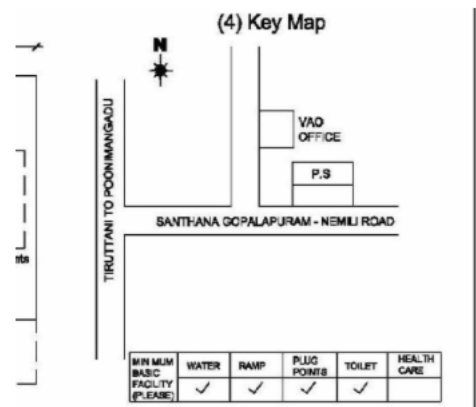

Google Map View

Polling Station Building Front View

Polling Station Front View

Cad View

Key MAP View

1 பெயர் : முனுஸ்வாமி தந்தை பெயர்: கிருஷ்ணன் வீட்டு எண் : 1 வயது : 42 பாலினம் : ஆண் Photo is available	IBW2427565	S 2 பெயர் : மாஸ்டர் தந்தை பெயர்: முனுசாமி வீட்டு எண் : 1 வயது : 37 பாலினம் : ஆண் Photo is available	IBW0837583	S 3 பெயர் : சங்கீதா கணவர் பெயர்: சதீஷ்குமார் வீட்டு எண் : 1 வயது : 35 பாலினம் : பெண் Photo is available	IBW1283209
4 பெயர் : சுபாஷினி கணவர் பெயர்: ஜெகதீசன் வீட்டு எண் : 1 வயது : 35 பாலினம் : பெண் Photo is available	IBW1283175	5 பெயர் : விகிதா தந்தை பெயர்: ரமேஷ் பாபு வீட்டு எண் : 1 வயது : 28 பாலினம் : பெண் Photo is available	IBW2427722	6 பெயர் : விஜயா குமார் தந்தை பெயர்: ரவி வீட்டு எண் : 1 வயது : 27 பாலினம் : ஆண் Photo is available	IBW2366573
7 பெயர் : தேவிகா தந்தை பெயர்: ருட்ரய்யா வீட்டு எண் : 1 வயது : 24 பாலினம் : பெண் Photo is available	IBW2366391	8 பெயர் : லோகேஷ்வரி தந்தை பெயர்: மஞ்சநாதன் வீட்டு எண் : 1 வயது : 24 பாலினம் : பெண் Photo is available	IBW2427425	9 பெயர் : லக்ஷ்மி தந்தை பெயர்: சந்திரன் வீட்டு எண் : 1 வயது : 23 பாலினம் : பெண் Photo is available	IBW2427771
10 பெயர் : லக்ஷ்மி தந்தை பெயர்: பழனி வீட்டு எண் : 1 வயது : 23 பாலினம் : பெண் Photo is available	IBW2427417	11 பெயர் : நர்மதா தந்தை பெயர்: சீதாபதி வீட்டு எண் : 1 வயது : 23 பாலினம் : பெண் Photo is available	IBW2427573	12 பெயர் : சக்திவேல் தந்தை பெயர்: சந்திரன் வீட்டு எண் : 1 வயது : 23 பாலினம் : ஆண் Photo is available	IBW2427805
# 13 பெயர் : சீனிவாசன் தந்தை பெயர்: ரமேஷ் வீட்டு எண் : 1 வயது : 22 பாலினம் : ஆண் Photo is available	IBW2563526	14 பெயர் : புவனேஸ்வரி க தந்தை பெயர்: கமல் சேகர் வீட்டு எண் : 3 வயது : 23 பாலினம் : பெண் Photo is available	IBW2427847	15 பெயர் : லதா தந்தை பெயர்: பாபு வீட்டு எண் : 3/58 வயது : 27 பாலினம் : பெண் Photo is available	IBW1371897
16 பெயர் : பாபு தந்தை பெயர்: தனஞ்செழிலு வீட்டு எண் : 3-564 வயது : 32 பாலினம் : ஆண் Photo is available	IBW0741736	17 பெயர் : அன்பரசு தந்தை பெயர்: மனோகரன் வீட்டு எண் : 3-674 வயது : 35 பாலினம் : ஆண் Photo is available	IBW0494914	S 18 பெயர் : சின்ன பாப்பா தந்தை பெயர்: பிச்சிகான் வீட்டு எண் : 4-66 வயது : 55 பாலினம் : பெண் Photo is available	IBW1166883
S 19 பெயர் : சந்தியா ஏ தந்தை பெயர்: ஏசு வீட்டு எண் : 4/79 வயது : 19 பாலினம் : பெண் Photo is available	IBW2824290	20 பெயர் : மதன் ஜீ ஆர் தாயின் பெயர்: லதா ஆர் வீட்டு எண் : 4/164 வயது : 21 பாலினம் : ஆண் Photo is available	IBW2642809	S2 21 பெயர் : காவியா வி தந்தை பெயர்: முரளி வீட்டு எண் : 4/687 வயது : 22 பாலினம் : பெண் Photo is available	IBW2639631
22 பெயர் : யுவகுமார் தந்தை பெயர்: சின்னதுரை வீட்டு எண் : 4/718 வயது : 24 பாலினம் : ஆண் Photo is available	IBW2513026	S 23 பெயர் : தினகரன் தந்தை பெயர்: கங்காதரன் வீட்டு எண் : 4-84 வயது : 33 பாலினம் : ஆண் Photo is available	IBW0741892	S 24 பெயர் : ஆனந்தன் தந்தை பெயர்: பாலன் வீட்டு எண் : 4-816 வயது : 33 பாலினம் : ஆண் Photo is available	IBW0741645
25 பெயர் : அசோக்குமார் தந்தை பெயர்: உதயகுமார் வீட்டு எண் : 4-817 வயது : 33 பாலினம் : ஆண் Photo is available	IBW0741660	S 26 பெயர் : ஷோபனா கணவர் பெயர்: வெங்கடேசன் வீட்டு எண் : 4-84 வயது : 33 பாலினம் : பெண் Photo is available	IBW0741777	S 27 பெயர் : காளிதாஸ் தந்தை பெயர்: சோலிந்தசாமி வீட்டு எண் : 4-868 வயது : 33 பாலினம் : ஆண் Photo is available	IBW0741561
28 பெயர் : வித்தியாசாகர் தந்தை பெயர்: எத்திராஜிலு வீட்டு எண் : 5 வயது : 31 பாலினம் : ஆண் Photo is available	IBW0741579	29 பெயர் : யுவராஜ் தந்தை பெயர்: மாதவன் வீட்டு எண் : 5-11 வயது : 37 பாலினம் : ஆண் Photo is available	IBW0593061	30 பெயர் : யாமராஜ் தந்தை பெயர்: மாதவன் வீட்டு எண் : 5-11 வயது : 36 பாலினம் : ஆண் Photo is available	IBW0593079