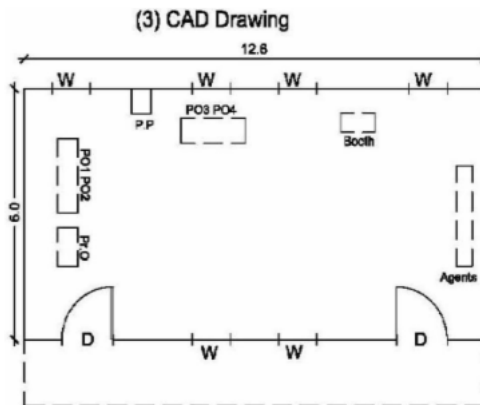

Google Map View

Polling Station Building Front View

Polling Station Front View

Cad View

Key MAP View

1 பெயர் : குப்பம்மாள் கணவர் பெயர்: பிச்சிகாள் வீட்டு எண் : 1 வயது : 64 பாலினம் : பெண் Photo is available	IBW1233949	S 2 பெயர் : அருணா தந்தை பெயர்: பாபு வீட்டு எண் : 1 வயது : 33 பாலினம் : பெண் Photo is available	IBW1283191	3 பெயர் : கலையரசி கணவர் பெயர்: ஜகநாதன் வீட்டு எண் : 1 வயது : 24 பாலினம் : பெண் Photo is available	IBW2366334
S 4 பெயர் : சதீஷ் தந்தை பெயர்: குமார் வீட்டு எண் : 1 வயது : 23 பாலினம் : ஆண் Photo is available	IBW2427383	S 5 பெயர் : விக்னேஷ் தந்தை பெயர்: செங்கலராயன் வீட்டு எண் : 3-585 வயது : 28 பாலினம் : ஆண் Photo is available	IBW1166834	6 பெயர் : ரமேஷ் தந்தை பெயர்: ஏழுமலை வீட்டு எண் : 3-837 வயது : 46 பாலினம் : ஆண் Photo is available	LFV4491205
7 பெயர் : பரிமளா கணவர் பெயர்: ரமேஷ் வீட்டு எண் : 3-837A வயது : 42 பாலினம் : பெண் Photo is available	LFV4491213	8 பெயர் : சந்துரு ர தந்தை பெயர்: ரமேஷ் ஏ வீட்டு எண் : 3/837 ஏ வயது : 21 பாலினம் : ஆண் Photo is available	IBW2717031	9 பெயர் : மேகலா கணவர் பெயர்: அண்ணாதுரை வீட்டு எண் : 4-708 வயது : 42 பாலினம் : பெண் Photo is available	LFV4491494
10 பெயர் : சுரேஷ் இதரர் பெயர்: நாகபூஷணம் வீட்டு எண் : 4/752 வயது : 26 பாலினம் : ஆண் Photo is available	IBW2366417	11 பெயர் : மணிவண்ணன் தந்தை பெயர்: சந்திரன் வீட்டு எண் : 4-776 வயது : 33 பாலினம் : ஆண் Photo is available	IBW0837658	12 பெயர் : செந்தாமரை கணவர் பெயர்: நீலமேகம் வீட்டு எண் : 4-778 வயது : 68 பாலினம் : பெண் Photo is available	IBW0741637
13 பெயர் : சசிகலா தந்தை பெயர்: ரகுபதி வீட்டு எண் : 4-800 வயது : 36 பாலினம் : பெண் Photo is available	LFV4491510	14 பெயர் : வெங்கடேசன் தந்தை பெயர்: சிங்காரம் வீட்டு எண் : 4-802 வயது : 38 பாலினம் : ஆண் Photo is available	LFV4491528	15 பெயர் : மகாலட்சுமி கணவர் பெயர்: முத்து வீட்டு எண் : 4-822 வயது : 27 பாலினம் : பெண் Photo is available	IBW1306497
16 பெயர் : சந்திரமூர்த்தி தந்தை பெயர்: சந்திரன் வீட்டு எண் : 4-828 வயது : 36 பாலினம் : ஆண் Photo is available	LFV4491536	17 பெயர் : குமாரி கணவர் பெயர்: முரளி வீட்டு எண் : 4-879 வயது : 40 பாலினம் : பெண் Photo is available	LFV4491544	S 18 பெயர் : வினோத்குமார் தந்தை பெயர்: ஜோதி வீட்டு எண் : 5-61 வயது : 37 பாலினம் : ஆண் Photo is available	LFV4491551
S2 19 பெயர் : வித்யா ஜீ கணவர் பெயர்: ராஜசேகர் வீட்டு எண் : 5/191 வயது : 25 பாலினம் : பெண் Photo is available	IBW2623999	S 20 பெயர் : சந்தோஷ் தந்தை பெயர்: மோகன் தாஸ் வீட்டு எண் : 5/191 வயது : 22 பாலினம் : ஆண் Photo is available	IBW2563617	S 21 பெயர் : வாசு தந்தை பெயர்: ஏழுமலை வீட்டு எண் : 5-203 வயது : 32 பாலினம் : ஆண் Photo is available	IBW0837518
S 22 பெயர் : லோகேஷ் தந்தை பெயர்: அசோகர் வீட்டு எண் : 5-999 வயது : 22 பாலினம் : ஆண் Photo is available	IBW2556090	S 23 பெயர் : விக்கி தந்தை பெயர்: தேவதாஸ் வீட்டு எண் : 5/1099 வயது : 26 பாலினம் : ஆண் Photo is available	IBW1371905	S 24 பெயர் : கார்த்திக் தந்தை பெயர்: குமார் வீட்டு எண் : 389 வயது : 29 பாலினம் : ஆண் Photo is available	IBW1166958
25 பெயர் : ராஜேஷ்குமார் தந்தை பெயர்: ரவி வீட்டு எண் : 400 வயது : 33 பாலினம் : ஆண் Photo is available	IBW2785657	26 பெயர் : கௌசல்யா கணவர் பெயர்: ராஜேஷ்குமார் வீட்டு எண் : 400 வயது : 33 பாலினம் : பெண் Photo is available	IBW2785806	27 பெயர் : நோகேஷ் உ தந்தை பெயர்: உதயன் கு வீட்டு எண் : 482 வயது : 19 பாலினம் : ஆண் Photo is available	IBW2807147
28 பெயர் : லாவண்யா கணவர் பெயர்: முருகன் வீட்டு எண் : 578 வயது : 28 பாலினம் : பெண் Photo is available	IBW2538304	29 பெயர் : பத்தா கணவர் பெயர்: நாகன் வீட்டு எண் : 675 வயது : 51 பாலினம் : பெண் Photo is available	LFV4187506	30 பெயர் : சாவித்திரி கணவர் பெயர்: ஓபு வீட்டு எண் : 676 வயது : 44 பாலினம் : பெண் Photo is available	LFV4187555