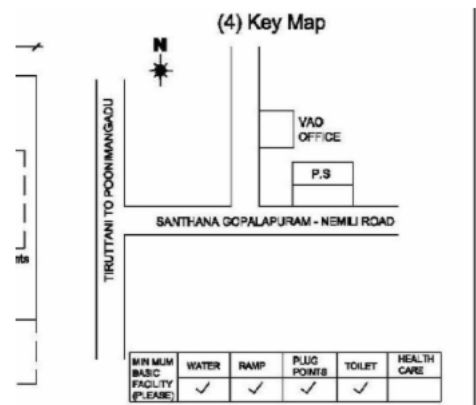

Google Map View

Polling Station Building Front View

Polling Station Front View

Cad View

Key MAP View

1 பெயர் : குப்பம்மாள் கணவர் பெயர்: பிச்சிகாள் வீட்டு எண் : 1 வயது : 64 பாலினம் : பெண் Photo is available	IBW1233949	S 2 பெயர் : அருணா தந்தை பெயர்: பாபு வீட்டு எண் : 1 வயது : 33 பாலினம் : பெண் Photo is available	IBW1283191	3 பெயர் : கலையரசி கணவர் பெயர்: ஜகநாதன் வீட்டு எண் : 1 வயது : 24 பாலினம் : பெண் Photo is available	IBW2366334
S 4 பெயர் : சதீஷ் தந்தை பெயர்: குமார் வீட்டு எண் : 1 வயது : 23 பாலினம் : ஆண் Photo is available	IBW2427383	S 5 பெயர் : விக்னேஷ் தந்தை பெயர்: செங்கலராயன் வீட்டு எண் : 3-585 வயது : 28 பாலினம் : ஆண் Photo is available	IBW1166834	6 பெயர் : ரமேஷ் தந்தை பெயர்: ஏழுமலை வீட்டு எண் : 3-837 வயது : 46 பாலினம் : ஆண் Photo is available	LFV4491205
7 பெயர் : பரிமளா கணவர் பெயர்: ரமேஷ் வீட்டு எண் : 3-837A வயது : 42 பாலினம் : பெண் Photo is available	LFV4491213	8 பெயர் : சந்துரு ர தந்தை பெயர்: ரமேஷ் ஏ வீட்டு எண் : 3/837 ஏ வயது : 21 பாலினம் : ஆண் Photo is available	IBW2717031	9 பெயர் : மேகலா கணவர் பெயர்: அண்ணாதுரை வீட்டு எண் : 4-708 வயது : 42 பாலினம் : பெண் Photo is available	LFV4491494
10 பெயர் : சுரேஷ் இதரர் பெயர்: நாகபூஷணம் வீட்டு எண் : 4/752 வயது : 26 பாலினம் : ஆண் Photo is available	IBW2366417	11 பெயர் : மணிவண்ணன் தந்தை பெயர்: சந்திரன் வீட்டு எண் : 4-776 வயது : 33 பாலினம் : ஆண் Photo is available	IBW0837658	12 பெயர் : செந்தாமரை கணவர் பெயர்: நீலமேகம் வீட்டு எண் : 4-778 வயது : 68 பாலினம் : பெண் Photo is available	IBW0741637
13 பெயர் : சசிகலா தந்தை பெயர்: ரகுபதி வீட்டு எண் : 4-800 வயது : 36 பாலினம் : பெண் Photo is available	LFV4491510	14 பெயர் : வெங்கடேசன் தந்தை பெயர்: சிங்காரம் வீட்டு எண் : 4-802 வயது : 38 பாலினம் : ஆண் Photo is available	LFV4491528	15 பெயர் : மகாலட்சுமி கணவர் பெயர்: முத்து வீட்டு எண் : 4-822 வயது : 27 பாலினம் : பெண் Photo is available	IBW1306497
16 பெயர் : சந்திரமூர்த்தி தந்தை பெயர்: சந்திரன் வீட்டு எண் : 4-828 வயது : 36 பாலினம் : ஆண் Photo is available	LFV4491536	17 பெயர் : குமாரி கணவர் பெயர்: முரளி வீட்டு எண் : 4-879 வயது : 40 பாலினம் : பெண் Photo is available	LFV4491544	S 18 பெயர் : வினோத்குமார் தந்தை பெயர்: ஜோதி வீட்டு எண் : 5-61 வயது : 37 பாலினம் : ஆண் Photo is available	LFV4491551
S2 19 பெயர் : வித்யா ஜீ கணவர் பெயர்: ராஜசேகர் வீட்டு எண் : 5/191 வயது : 25 பாலினம் : பெண் Photo is available	IBW2623999	S 20 பெயர் : சந்தோஷ் தந்தை பெயர்: மோகன் தாஸ் வீட்டு எண் : 5/191 வயது : 22 பாலினம் : ஆண் Photo is available	IBW2563617	S 21 பெயர் : வாசு தந்தை பெயர்: ஏழுமலை வீட்டு எண் : 5-203 வயது : 32 பாலினம் : ஆண் Photo is available	IBW0837518
S 22 பெயர் : லோகேஷ் தந்தை பெயர்: அசோகர் வீட்டு எண் : 5-999 வயது : 22 பாலினம் : ஆண் Photo is available	IBW2556090	S 23 பெயர் : விக்கி தந்தை பெயர்: தேவதாஸ் வீட்டு எண் : 5/1099 வயது : 26 பாலினம் : ஆண் Photo is available	IBW1371905	S 24 பெயர் : கார்த்திக் தந்தை பெயர்: குமார் வீட்டு எண் : 389 வயது : 29 பாலினம் : ஆண் Photo is available	IBW1166958
25 பெயர் : ராஜேஷ்குமார் தந்தை பெயர்: ரவி வீட்டு எண் : 400 வயது : 33 பாலினம் : ஆண் Photo is available	IBW2785657	26 பெயர் : கௌசல்யா கணவர் பெயர்: ராஜேஷ்குமார் வீட்டு எண் : 400 வயது : 33 பாலினம் : பெண் Photo is available	IBW2785806	27 பெயர் : நோகேஷ் உ தந்தை பெயர்: உதயன் கு வீட்டு எண் : 482 வயது : 19 பாலினம் : ஆண் Photo is available	IBW2807147
28 பெயர் : லாவண்யா கணவர் பெயர்: முருகன் வீட்டு எண் : 578 வயது : 28 பாலினம் : பெண் Photo is available	IBW2538304	29 பெயர் : பத்தா கணவர் பெயர்: நாகன் வீட்டு எண் : 675 வயது : 51 பாலினம் : பெண் Photo is available	LFV4187506	30 பெயர் : சாவித்திரி கணவர் பெயர்: ஓபு வீட்டு எண் : 676 வயது : 44 பாலினம் : பெண் Photo is available	LFV4187555