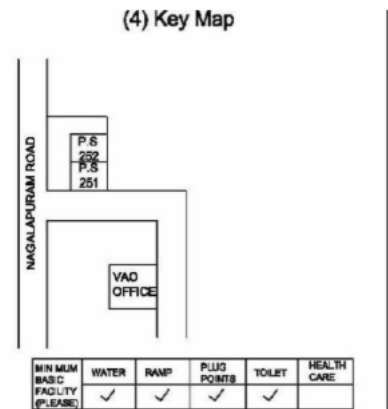

Key MAP View