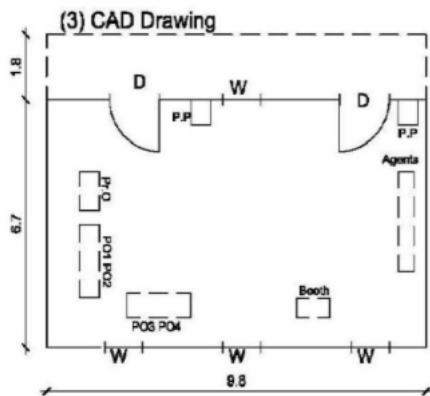

Cad View

Key MAP View