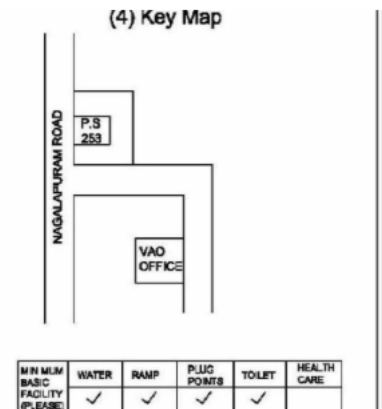

Cad View

Key MAP View