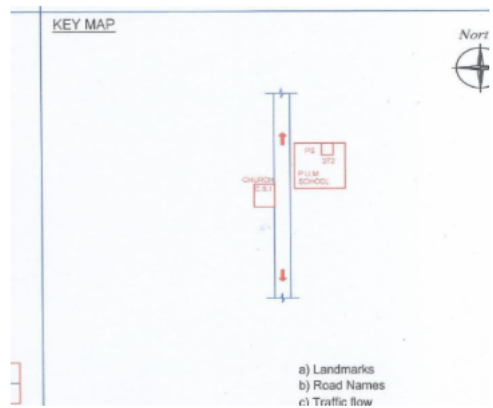

கையொப்பம்

Nazri Naksha

Google Map View

Polling Station Building Front View

Polling Station Front View

Cad View

Key MAP View

|   |            |  |            |  |            |
|---|------------|--|------------|--|------------|
| 1<br>பெயர் : பொன்னி<br>கணவர் பெயர் : வெங்கடேசன்<br>வீட்டு எண் : 1<br>வயது : 40 பாலினம் : பெண்<br>Photo is available             | IBW0743419 | 2<br>பெயர் : சுதர்சனம்<br>தந்தை பெயர் : கிஷ்டன்<br>வீட்டு எண் : 1<br>வயது : 36 பாலினம் : ஆண்<br>Photo is available           | IBW0495432 | 3<br>பெயர் : வசந்த குமார்<br>தந்தை பெயர் : முனிரத்தினம்<br>வீட்டு எண் : 4-87<br>வயது : 25 பாலினம் : ஆண்<br>Photo is available      | IBW1374628 |
| 4<br>பெயர் : சேட்டு<br>தந்தை பெயர் : சுப்பிரமணி<br>வீட்டு எண் : 4-88<br>வயது : 49 பாலினம் : ஆண்<br>Photo is available           | LFV1191725 | 5<br>பெயர் : முனியம்மாள்<br>கணவர் பெயர் : சேட்டு<br>வீட்டு எண் : 4-88<br>வயது : 33 பாலினம் : பெண்<br>Photo is available      | IBW0743377 | 6<br>பெயர் : பு வ மகாலட்சுமி<br>தந்தை பெயர் : புண்ணியகோட்டி<br>வீட்டு எண் : 4/88<br>வயது : 20 பாலினம் : பெண்<br>Photo is available | IBW2688752 |
| 7<br>பெயர் : நீ செளமியா<br>தந்தை பெயர் : நீலகண்டன்<br>வீட்டு எண் : 4/95<br>வயது : 24 பாலினம் : பெண்<br>Photo is available       | IBW2598761 | 8<br>பெயர் : செள பாரகவி<br>தந்தை பெயர் : செளபன்<br>வீட்டு எண் : 4/95<br>வயது : 21 பாலினம் : பெண்<br>Photo is available       | IBW2684843 | 9<br>பெயர் : இன்ப ராணி<br>தந்தை பெயர் : தேவ சுந்தரம்<br>வீட்டு எண் : 4-97<br>வயது : 26 பாலினம் : பெண்<br>Photo is available        | IBW1374735 |
| 10<br>பெயர் : அனிதா<br>தந்தை பெயர் : தேவசுந்தரம்<br>வீட்டு எண் : 4-97<br>வயது : 22 பாலினம் : பெண்<br>Photo is available         | IBW2562585 | 11<br>பெயர் : தே அபிராமி<br>தந்தை பெயர் : தேவசுந்தரம்<br>வீட்டு எண் : 4/97<br>வயது : 20 பாலினம் : பெண்<br>Photo is available | IBW2684413 | 12<br>பெயர் : கோமளா தேவி<br>கணவர் பெயர் : ராஜா<br>வீட்டு எண் : 4-99<br>வயது : 40 பாலினம் : பெண்<br>Photo is available              | IBW0116780 |
| 13<br>பெயர் : சூர்யா<br>தந்தை பெயர் : ஜெயபால்<br>வீட்டு எண் : 4-99<br>வயது : 27 பாலினம் : ஆண்<br>Photo is available             | IBW1284009 | 14<br>பெயர் : சினேகா<br>தந்தை பெயர் : பாபு<br>வீட்டு எண் : 4/102<br>வயது : 24 பாலினம் : பெண்<br>Photo is available           | SVN1753318 | 15<br>பெயர் : வெ பிரீத்தி<br>தந்தை பெயர் : வெங்கடேசன்<br>வீட்டு எண் : 4/104<br>வயது : 21 பாலினம் : பெண்<br>Photo is available      | IBW2688695 |
| 16<br>பெயர் : மு வான்மதி<br>தந்தை பெயர் : முருகவேல்<br>வீட்டு எண் : 4/104<br>வயது : 20 பாலினம் : பெண்<br>Photo is available     | IBW2701530 | 17<br>பெயர் : ப்ரீதர் வெ<br>தந்தை பெயர் : வெங்கடேசன்<br>வீட்டு எண் : 4/104<br>வயது : 19 பாலினம் : ஆண்<br>Photo is available  | IBW2764983 | 18<br>பெயர் : வேணி<br>கணவர் பெயர் : சக்ரவர்த்தி<br>வீட்டு எண் : 4-106<br>வயது : 49 பாலினம் : பெண்<br>Photo is available            | LFV4323911 |
| 19<br>பெயர் : விஜயலட்சுமி<br>தந்தை பெயர் : சக்கரவர்த்தி<br>வீட்டு எண் : 4-106<br>வயது : 28 பாலினம் : பெண்<br>Photo is available | IBW1168665 | 20<br>பெயர் : குமாரி<br>தந்தை பெயர் : தேசன்<br>வீட்டு எண் : 4-111<br>வயது : 46 பாலினம் : பெண்<br>Photo is available          | IBW0116822 | 21<br>பெயர் : ஆறுமுகம்<br>தந்தை பெயர் : தேசன்<br>வீட்டு எண் : 4-111<br>வயது : 41 பாலினம் : ஆண்<br>Photo is available               | IBW0116814 |
| 22<br>பெயர் : சா சர்வின<br>தந்தை பெயர் : சாந்தகுமார்<br>வீட்டு எண் : 4/115<br>வயது : 21 பாலினம் : ஆண்<br>Photo is available     | IBW2632461 | 23<br>பெயர் : சுமித் சா<br>தந்தை பெயர் : சாந்தகுமார்<br>வீட்டு எண் : 4/115<br>வயது : 19 பாலினம் : ஆண்<br>Photo is available  | IBW2792927 | 24<br>பெயர் : சுகன்<br>தந்தை பெயர் : செளந்தரராஜன்<br>வீட்டு எண் : 4-118<br>வயது : 27 பாலினம் : ஆண்<br>Photo is available           | IBW1284025 |
| 25<br>பெயர் : க உஷாஷ்வி<br>கணவர் பெயர் : பார்த்தசாரதி<br>வீட்டு எண் : 4/272<br>வயது : 30 பாலினம் : பெண்<br>Photo is available   | IBW2637981 | 26<br>பெயர் : ரேகா<br>கணவர் பெயர் : வேலு<br>வீட்டு எண் : 4-487<br>வயது : 35 பாலினம் : பெண்<br>Photo is available             | IBW0389379 | 27<br>பெயர் : மாணிக்கராஜ்<br>தந்தை பெயர் : நடராஜன்<br>வீட்டு எண் : 83<br>வயது : 43 பாலினம் : ஆண்<br>Photo is available             | LFV2643179 |
| 28<br>பெயர் : பார்வதி<br>கணவர் பெயர் : செல்வம்<br>வீட்டு எண் : 86<br>வயது : 58 பாலினம் : பெண்<br>Photo is available             | LFV4103180 | 29<br>பெயர் : முனிரத்தினம்<br>தந்தை பெயர் : நாராயணசாமி<br>வீட்டு எண் : 87<br>வயது : 55 பாலினம் : ஆண்<br>Photo is available   | LFV4152815 | 30<br>பெயர் : செல்வி<br>கணவர் பெயர் : முனிரத்தினம்<br>வீட்டு எண் : 87<br>வயது : 43 பாலினம் : பெண்<br>Photo is available            | LFV2015121 |