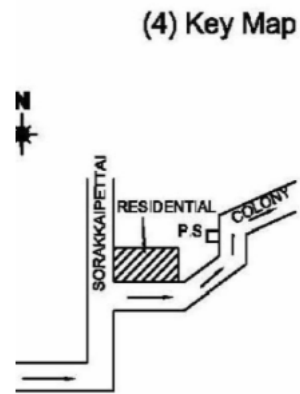

Key MAP View