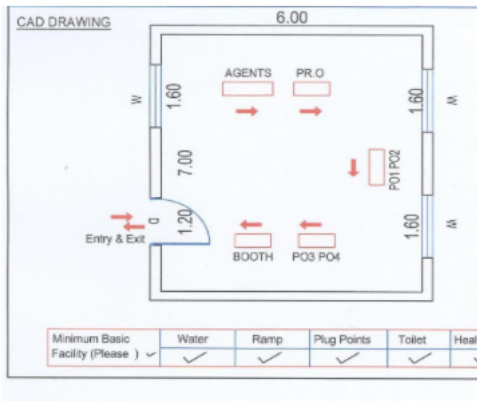

கையொப்பம்

Nazri Naksha

Google Map View

Polling Station Building Front View

Polling Station Front View

Cad View

Key MAP View

சட்டமன்றத் தொகுதியின் எண் மற்றும் பெயர் : 3-திருத்தணி  
பிரிவு எண் மற்றும் பெயர் 1-தாழவேடு (ஊ) தும்பிகுளம், சின்னத்தெரு (வார்டு-2)