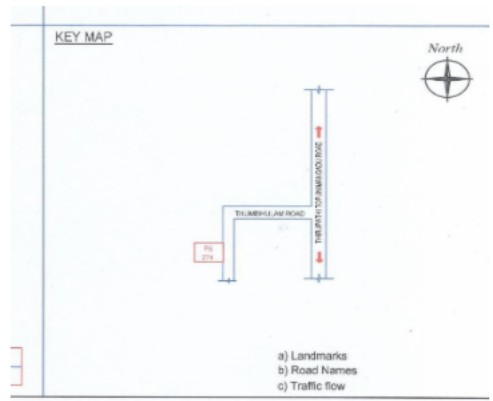

கையொப்பம்

Nazri Naksha

Google Map View

Polling Station Building Front View

Polling Station Front View

Cad View

Key MAP View

சட்டமன்றத் தொகுதியின் எண் மற்றும் பெயர் : 3-திருத்தணி  
பிரிவு எண் மற்றும் பெயர் 1-தாழவேடு (ஊ) தும்பிகுளம், சின்னத்தெரு (வார்டு-2)