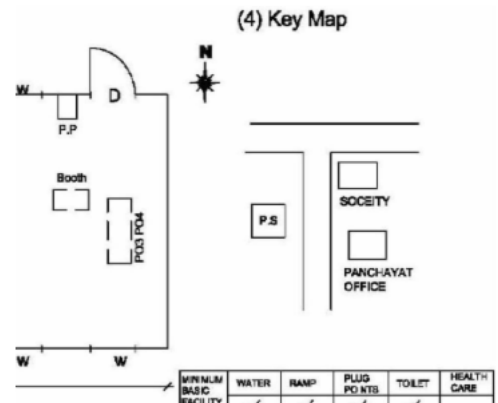

Google Map View

Polling Station Building Front View

Polling Station Front View

Cad View

Key MAP View

சட்டமன்றத் தொகுதியின் எண் மற்றும் பெயர் : 3-திருத்தணி
பிரிவு எண் மற்றும் பெயர் 1-வேலஞ்சேரி (ஊ), பழைய காலனி பெரிய தெரு(வார்டு-2)