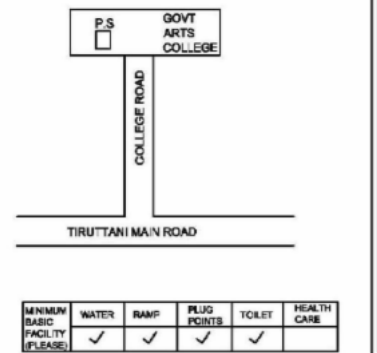

Polling Station Front View

Cad View

Key MAP View

(3) CAD Drawing

(4) Key Map

<p>1</p> <p>IBW2207850</p> <p>பெயர் : மேரி கணவர் பெயர்: குருபாதம் வீட்டு எண் : 1 வயது : 56 பாலினம் : பெண்</p> <p>Photo is available</p>	<p>2</p> <p>IBW0407361</p> <p>பெயர் : ராஜா தந்தை பெயர்: குருபாதம் வீட்டு எண் : 1 வயது : 35 பாலினம் : ஆண்</p> <p>Photo is available</p>	<p>3</p> <p>IBW2750453</p> <p>பெயர் : கோபி பி இதரர் பெயர்: முருகேசன் வீட்டு எண் : 1-2 வயது : 58 பாலினம் : ஆண்</p> <p>Photo is available</p>
<p>4</p> <p>IBW2516821</p> <p>பெயர் : கார்த்திக் மு தந்தை பெயர்: முருகேசன் வீட்டு எண் : 1/2 வயது : 29 பாலினம் : ஆண்</p> <p>Photo is available</p>	<p>5</p> <p>IBW2207868</p> <p>பெயர் : முருகேசன் தந்தை பெயர்: பிச்சைகான் வீட்டு எண் : 2 வயது : 51 பாலினம் : ஆண்</p> <p>Photo is available</p>	<p>6</p> <p>IBW2207876</p> <p>பெயர் : மீனா கணவர் பெயர்: முருகேசன் வீட்டு எண் : 2 வயது : 49 பாலினம் : பெண்</p> <p>Photo is available</p>