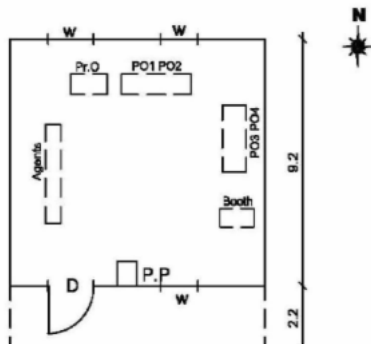

4. வாக்காளர்களின் எண்ணிக்கை

தொடங்கும் வரிசை எண்	முடியும் வரிசை எண்.	நிகர வாக்காளர்களின் எண்ணிக்கை			
		ஆண்	பெண்	மூன்றாம் பாலினம்	மொத்தம்
1	460	214	242	0	456

கையொப்பம்

Nazri Naksha

Google Map View

Polling Station Building Front View

Polling Station Front View

Cad View

Key MAP View

(3) CAD Drawing

(4) Key Map

<p>1</p> <p>IBW2207850</p> <p>பெயர் : மேரி கணவர் பெயர்: குருபாதம் வீட்டு எண் : 1 வயது : 56 பாலினம் : பெண்</p> <p>Photo is available</p>	<p>2</p> <p>IBW0407361</p> <p>பெயர் : ராஜா தந்தை பெயர்: குருபாதம் வீட்டு எண் : 1 வயது : 35 பாலினம் : ஆண்</p> <p>Photo is available</p>	<p>3</p> <p>IBW2750453</p> <p>பெயர் : கோபி பி இதரர் பெயர்: முருகேசன் வீட்டு எண் : 1-2 வயது : 58 பாலினம் : ஆண்</p> <p>Photo is available</p>
<p>4</p> <p>IBW2516821</p> <p>பெயர் : கார்த்திக் மு தந்தை பெயர்: முருகேசன் வீட்டு எண் : 1/2 வயது : 29 பாலினம் : ஆண்</p> <p>Photo is available</p>	<p>5</p> <p>IBW2207868</p> <p>பெயர் : முருகேசன் தந்தை பெயர்: பிச்சைகான் வீட்டு எண் : 2 வயது : 51 பாலினம் : ஆண்</p> <p>Photo is available</p>	<p>6</p> <p>IBW2207876</p> <p>பெயர் : மீனா கணவர் பெயர்: முருகேசன் வீட்டு எண் : 2 வயது : 49 பாலினம் : பெண்</p> <p>Photo is available</p>