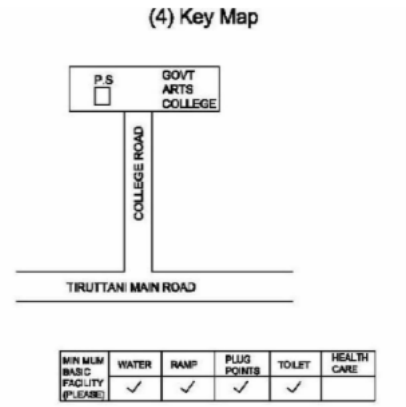

Cad View

Key MAP View