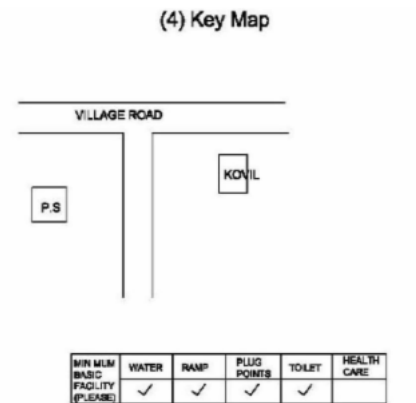

Google Map View

Polling Station Building Front View

Polling Station Front View

Cad View

Key MAP View

சட்டமன்றத் தொகுதியின் எண் மற்றும் பெயர் : 3-திருத்தணி
பிரிவு எண் மற்றும் பெயர் 1-பட்டாபிராமாபுரம் (ஊ), அருந்ததி காலனி போகும் தெரு (வார்டு-1&2)