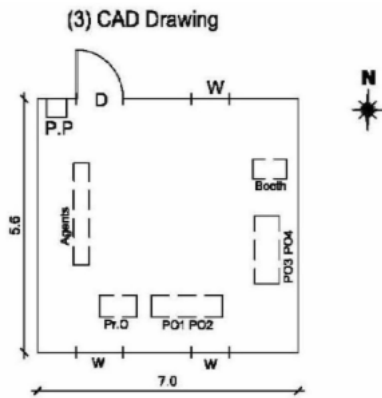

Google Map View

Polling Station Building Front View

Polling Station Front View

Cad View

Key MAP View

சட்டமன்றத் தொகுதியின் எண் மற்றும் பெயர் : 3-திருத்தணி
பிரிவு எண் மற்றும் பெயர் 1-பட்டாபிராமாபுரம் (ஊ), அருந்ததி காலனி போகும் தெரு (வார்டு-1&2)