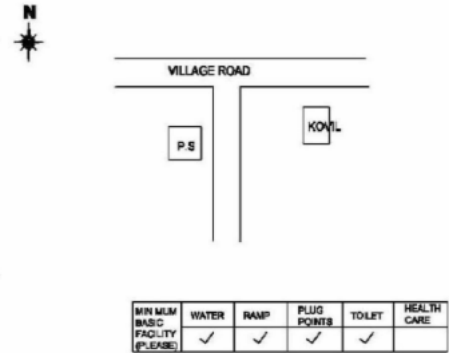

Key MAP View

(4) Key Map