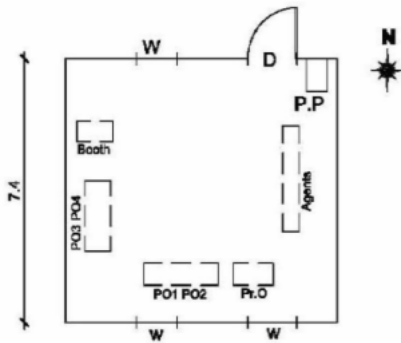

Polling Station Front View

Cad View

Key MAP View

(3) CAD Drawing

(4) Key Map

1 பெயர் : ஆறுமுகம் தந்தை பெயர்: மாறன் வீட்டு எண் : 1 வயது : 67 பாலினம் : ஆண்	IBW0562538 Photo is available	2 பெயர் : வேண்டா கணவர் பெயர்: ஸ்ரீதர் வீட்டு எண் : 1 வயது : 51 பாலினம் : பெண்	IBW0497560 Photo is available	3 பெயர் : சுலமோன் தந்தை பெயர்: தங்கராஜ் வீட்டு எண் : 1 வயது : 46 பாலினம் : ஆண்	IBW1234384 Photo is available
4 பெயர் : ஜார் கிரேனா புக் கணவர் பெயர்: சுலொமொன் வீட்டு எண் : 1 வயது : 42 பாலினம் : பெண்	IBW1234392 Photo is available	5 பெயர் : ராகேஷ் தந்தை பெயர்: தேவராஜ் வீட்டு எண் : 1 வயது : 35 பாலினம் : ஆண்	IBW1285691 Photo is available	#2 6 பெயர் : வீரமணி ஆ.உ தந்தை பெயர்: ஆறுமுகம் வீட்டு எண் : 1 வயது : 29 பாலினம் : ஆண்	IBW1234418 Photo is available
7 பெயர் : பவித்ரா தந்தை பெயர்: பால்கர் வீட்டு எண் : 1 வயது : 28 பாலினம் : பெண்	IBW1285675 Photo is available	8 பெயர் : ஆஷா கணவர் பெயர்: ஞானசேகரன் வீட்டு எண் : 2-137 வயது : 39 பாலினம் : பெண்	IBW0746784 Photo is available	9 பெயர் : பிரபாகரன் தந்தை பெயர்: ஏழுமலை வீட்டு எண் : 3 வயது : 30 பாலினம் : ஆண்	IBW1170430 Photo is available
10 பெயர் : குனசிலா தந்தை பெயர்: பாலன் வீட்டு எண் : 3 வயது : 26 பாலினம் : பெண்	IBW1334994 Photo is available	11 பெயர் : செல்வி கணவர் பெயர்: சுப்பிரமணி வீட்டு எண் : 3-78 வயது : 70 பாலினம் : பெண்	IBW0746552 Photo is available	12 பெயர் : சந்தோஷ் குமார் நா தந்தை பெயர்: நாகராஜ் வீட்டு எண் : 3/117 யாதவா தெரு வயது : 20 பாலினம் : ஆண்	IBW2718260 Photo is available
13 பெயர் : கவிதா தந்தை பெயர்: சிவகுமார் வீட்டு எண் : 3/223 வயது : 26 பாலினம் : பெண்	IBW1379296 Photo is available	14 பெயர் : விஜயா கணவர் பெயர்: தேவராஜ் வீட்டு எண் : 3-225 வயது : 52 பாலினம் : பெண்	IBW1285683 Photo is available	15 பெயர் : மாதவி கணவர் பெயர்: ராகேஷ் வீட்டு எண் : 3-225 வயது : 29 பாலினம் : பெண்	IBW1285709 Photo is available
16 பெயர் : சத்யராஜ் தந்தை பெயர்: சுந்தராஜ் வீட்டு எண் : 3-226 வயது : 27 பாலினம் : ஆண்	IBW1285766 Photo is available	17 பெயர் : மாரக் மது சந்திரன் தந்தை பெயர்: ரவி சந்திரன் வீட்டு எண் : 3-229 வயது : 29 பாலினம் : ஆண்	IBW1208875 Photo is available	18 பெயர் : பிரபு தந்தை பெயர்: வேங்கன் வீட்டு எண் : 3-234 வயது : 31 பாலினம் : ஆண்	IBW0857276 Photo is available
19 பெயர் : பிரபாவதி தந்தை பெயர்: வேங்கன் வீட்டு எண் : 3-234 வயது : 26 பாலினம் : பெண்	IBW1454842 Photo is available	20 பெயர் : தமிழ்ச்செல்வி கொ தந்தை பெயர்: கொள்ளாபுரி ரா வீட்டு எண் : 3/236 வயது : 20 பாலினம் : பெண்	IBW2758233 Photo is available	21 பெயர் : பிரபாகரன் தந்தை பெயர்: ஜெயவேல் வீட்டு எண் : 3-238 வயது : 31 பாலினம் : ஆண்	IBW0980821 Photo is available
22 பெயர் : சூரியா தந்தை பெயர்: அன்பு வீட்டு எண் : 3-240 வயது : 30 பாலினம் : ஆண்	IBW0980771 Photo is available	23 பெயர் : யுவராஜ் தந்தை பெயர்: பிரபாகரன் வீட்டு எண் : 3/248 வயது : 26 பாலினம் : ஆண்	IBW2332963 Photo is available	24 பெயர் : கிருஷ்ணம்மாள் கணவர் பெயர்: கெங்கன் வீட்டு எண் : 3-250 வயது : 74 பாலினம் : பெண்	IBW0746842 Photo is available
25 பெயர் : பவித்ரன் தந்தை பெயர்: ஆனந்தன் வீட்டு எண் : 3-252 வயது : 32 பாலினம் : ஆண்	IBW0746800 Photo is available	26 பெயர் : பாரதி கணவர் பெயர்: வெங்கடேசன் வீட்டு எண் : 3-253 வயது : 36 பாலினம் : பெண்	IBW0498014 Photo is available	27 பெயர் : கோகிலா தந்தை பெயர்: பழனி வீட்டு எண் : 3-253 வயது : 35 பாலினம் : பெண்	IBW1088293 Photo is available
28 பெயர் : தமிழரசன் தந்தை பெயர்: பழனி வீட்டு எண் : 3-253 வயது : 33 பாலினம் : ஆண்	IBW0746636 Photo is available	29 பெயர் : சந்திர சேகர் தந்தை பெயர்: சண்முகம் வீட்டு எண் : 3-255 வயது : 35 பாலினம் : ஆண்	IBW0746891 Photo is available	30 பெயர் : சதிஷ் தந்தை பெயர்: சண்முகம் வீட்டு எண் : 3-255 வயது : 33 பாலினம் : ஆண்	IBW0746560 Photo is available