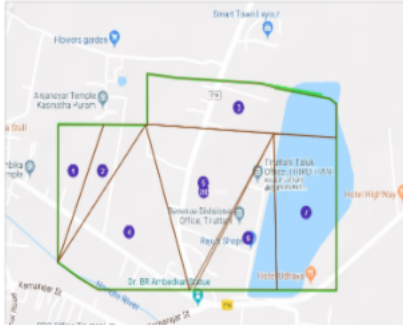

3. வாக்குச் சாவடியின் விவரங்கள்

வாக்குச் சாவடியின் எண் மற்றும் பெயர் : 291 - ஊராட்சி ஒன்றிய நடுநிலைப்பள்ளி, கிழக்கு பகுதி காசிநாதபுரம் திருத்தணி- 631 209 வாக்குச் சாவடியின் முகவரி : ஊராட்சி ஒன்றிய நடுநிலைப்பள்ளி, காசிநாதபுரம் திருத்தணி- 631 209	வாக்குச் சாவடியின் வகைப்பாடு (ஆண்/பெண்/பொது)	பொது
	துணை வாக்குச் சாவடிகளின் எண்ணிக்கை :	0

4. வாக்காளர்களின் எண்ணிக்கை

தொடங்கும் வரிசை எண்	முடியும் வரிசை எண்.	நிகர வாக்காளர்களின் எண்ணிக்கை			
		ஆண்	பெண்	மூன்றாம் பாலினம்	மொத்தம்
1	507	240	267	0	507

கையொப்பம்

Nazri Naksha

Google Map View

Polling Station Building Front View