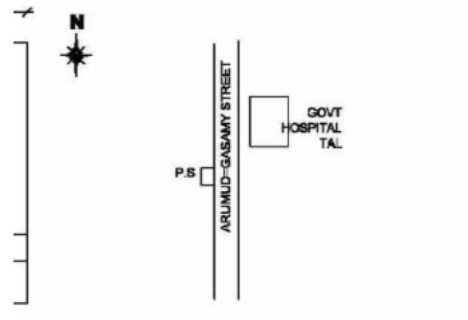

Polling Station Front View

Cad View

Key MAP View

(3) CAD Drawing

(4) Key Map

சட்டமன்றத் தொகுதியின் எண் மற்றும் பெயர் : 3-திருத்தணி பிரிவு எண் மற்றும் பெயர் 1-திருத்தணி (மூ.நி.ந), பெரிய தெரு (வார்டு-6)

1 பெயர் : நாகராஜ் தந்தை பெயர்: உமாபதி வீட்டு எண் : 1 வயது : 40 பாலினம் : ஆண் Photo is available	IBW1209139	2 பெயர் : சரசு கணவர் பெயர்: கேசவன் வீட்டு எண் : 1 வயது : 33 பாலினம் : பெண் Photo is available	IBW1058866	3 பெயர் : ஜெயபாலாஜி தந்தை பெயர்: ஜெயகுமார் வீட்டு எண் : 1 வயது : 22 பாலினம் : ஆண் Photo is available	IBW2599405
4 பெயர் : கேசவன் தந்தை பெயர்: நடராஜன் வீட்டு எண் : 1A வயது : 50 பாலினம் : ஆண் Photo is available	IBW0122432	5 பெயர் : ஜெகதீசன் தந்தை பெயர்: வடிவேல் வீட்டு எண் : 2 வயது : 74 பாலினம் : ஆண் Photo is available	IBW2145753	6 பெயர் : பத்மாவதி தந்தை பெயர்: தாயுமாணவன் வீட்டு எண் : 2 வயது : 66 பாலினம் : பெண் Photo is available	IBW2145761
7 பெயர் : சாந்தி கணவர் பெயர்: ஜெகதீசன் வீட்டு எண் : 2 வயது : 64 பாலினம் : பெண் Photo is available	IBW2145779	8 பெயர் : கார்த்திகேயன் ச ஜெ தந்தை பெயர்: ஜெகதீசன் ச வ வீட்டு எண் : 2 வயது : 44 பாலினம் : ஆண் Photo is available	LFV4068268	9 பெயர் : கந்தன் தந்தை பெயர்: ஜெகதீசன் வீட்டு எண் : 2 வயது : 42 பாலினம் : ஆண் Photo is available	LFV4238580
10 பெயர் : அஞ்சலி கணவர் பெயர்: கார்த்திகேயன் வீட்டு எண் : 2 வயது : 34 பாலினம் : பெண் Photo is available	IBW1285857	11 பெயர் : குமுதவள்ளி தந்தை பெயர்: ஏழுமலை வீட்டு எண் : 2-5 வயது : 44 பாலினம் : பெண் Photo is available	LFV4442703	12 பெயர் : நந்தினி தந்தை பெயர்: சேஷாசலம் வீட்டு எண் : 2/24 வயது : 26 பாலினம் : பெண் Photo is available	IBW1436880
13 பெயர் : விஜயலட்சுமி கணவர் பெயர்: கந்தன் வீட்டு எண் : 2-92 சி வயது : 29 பாலினம் : பெண் Photo is available	IBW2539450	14 பெயர் : சரோஜா கணவர் பெயர்: மோகன் வீட்டு எண் : 3 வயது : 89 பாலினம் : பெண் Photo is available	IBW2145787	15 பெயர் : கருணாகரன் தந்தை பெயர்: கோவிந்தன் வீட்டு எண் : 3-A வயது : 52 பாலினம் : ஆண் Photo is available	LFV4441994
16 பெயர் : மல்லிகா கணவர் பெயர்: ஏழுமலை வீட்டு எண் : 5 வயது : 70 பாலினம் : பெண் Photo is available	LFV4068334	17 பெயர் : யசோதா கணவர் பெயர்: மோகன் வீட்டு எண் : 5 வயது : 56 பாலினம் : பெண் Photo is available	IBW2145795	18 பெயர் : விஜயகணேஷ் தந்தை பெயர்: ஏழுமலை வீட்டு எண் : 5 வயது : 44 பாலினம் : ஆண் Photo is available	LFV2007359
19 பெயர் : ஏழுமலை தந்தை பெயர்: முத்தப்பன் வீட்டு எண் : 5-2 வயது : 61 பாலினம் : ஆண் Photo is available	LFV4442026	20 பெயர் : லதா தாயின் பெயர்: யசோதா வீட்டு எண் : 5-2 வயது : 37 பாலினம் : பெண் Photo is available	LFV4442018	21 பெயர் : லதா கணவர் பெயர்: பாலன் வீட்டு எண் : 5-B வயது : 53 பாலினம் : பெண் Photo is available	LFV4442323
22 பெயர் : பார்தசாரதி தந்தை பெயர்: ஆறுமுகம் வீட்டு எண் : 6 வயது : 74 பாலினம் : ஆண் Photo is available	IBW0943092	23 பெயர் : சரசா கணவர் பெயர்: பார்த்தசாரதி வீட்டு எண் : 6 வயது : 61 பாலினம் : பெண் Photo is available	IBW0943084	24 பெயர் : ஹேமகுமார் தந்தை பெயர்: பார்த்தசாரதி வீட்டு எண் : 6 வயது : 47 பாலினம் : ஆண் Photo is available	LFV1246628
25 பெயர் : பொன்மொழி கணவர் பெயர்: ஹேமகுமார் வீட்டு எண் : 6 வயது : 43 பாலினம் : பெண் Photo is available	LFV4442034	26 பெயர் : ஜெயகணேஷ் ஹே தந்தை பெயர்: ஹேமகுமார் வீட்டு எண் : 6 வயது : 20 பாலினம் : ஆண் Photo is available	IBW2659274	27 பெயர் : லாவண்யா தந்தை பெயர்: சாணக்கியன் வீட்டு எண் : 6A வயது : 32 பாலினம் : பெண் Photo is available	IBW1285899
28 பெயர் : ராஜம்மாள் கணவர் பெயர்: ரங்கசாமி வீட்டு எண் : 7 வயது : 76 பாலினம் : பெண் Photo is available	IBW2145811	29 பெயர் : ஆறுமுகம் தந்தை பெயர்: நாராயணன் வீட்டு எண் : 7 வயது : 71 பாலினம் : ஆண் Photo is available	IBW2145829	30 பெயர் : ஜானகி கணவர் பெயர்: நந்தகோபால் வீட்டு எண் : 7 வயது : 69 பாலினம் : பெண் Photo is available	IBW0562546