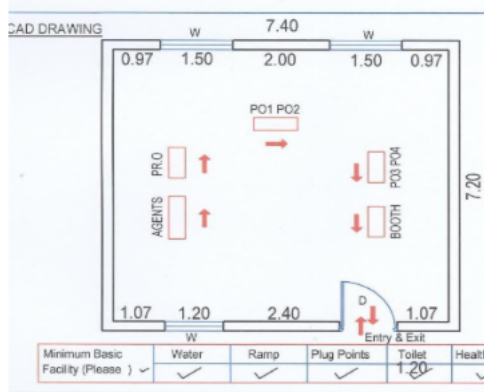

Google Map View

Polling Station Building Front View

Polling Station Front View

FRONT ELEVATIO

FRONT ELEVATIO

Cad View

Key MAP View

சட்டமன்றத் தொகுதியின் எண் மற்றும் பெயர் : 3-திருத்தணி  
பிரிவு எண் மற்றும் பெயர் 1-திருத்தணி (மு.நி.ந), ஆறுமுகசாமி கோயில் தெரு (வார்டு-6)