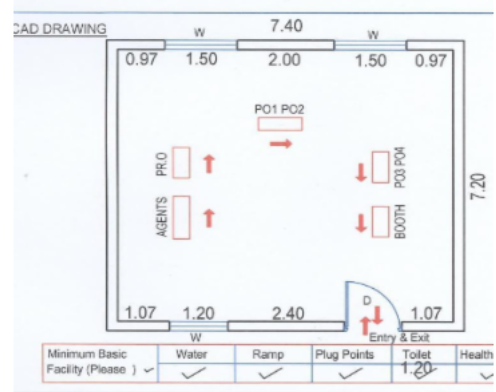

Google Map View

Polling Station Building Front View

Polling Station Front View

FRONT ELEVATIO

FRONT ELEVATIO

Cad View

Key MAP View

சட்டமன்றத் தொகுதியின் எண் மற்றும் பெயர் : 3-திருத்தணி  
பிரிவு எண் மற்றும் பெயர் 1-திருத்தணி (மு.நி.ந), ஆறுமுகசாமி கோயில் தெரு (வார்டு-6)