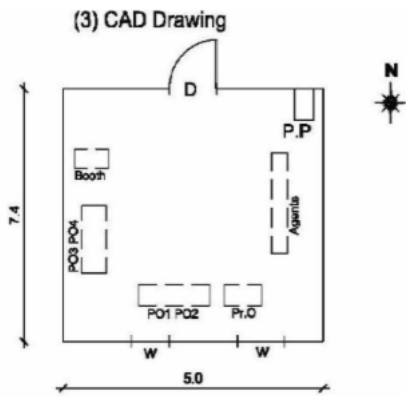

Google Map View

Polling Station Building Front View

Polling Station Front View

Cad View

Key MAP View

சட்டமன்றத் தொகுதியின் எண் மற்றும் பெயர் : 3-திருத்தணி  
பிரிவு எண் மற்றும் பெயர் 1-திருத்தணி (மூ.நி.ந), சந்து தெரு (வார்டு-6)