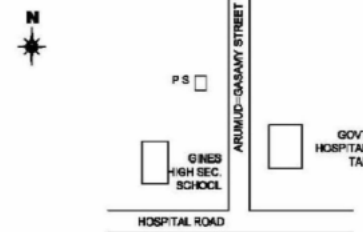

Polling Station Front View

Cad View

Key MAP View

(3) CAD Drawing

(4) Key Map

MINIMUM BASIC FACILITY (PLEASE)	WATER	RAMP	PLUG POINTS	TOILET	HEALTH CARE
	✓	✓	✓	✓	

1 பெயர் : வெங்கடேசன் தந்தை பெயர் : சந்தியப்பன் வீட்டு எண் : 1 வயது : 48 பாலினம் : ஆண்	LFV4096855 Photo is available	2 பெயர் : துர்கா தந்தை பெயர் : முரளி வீட்டு எண் : 1 வயது : 32 பாலினம் : பெண்	IBW0747733 Photo is available	3 பெயர் : திலகவதி தந்தை பெயர் : செல்வன் வீட்டு எண் : 1 வயது : 30 பாலினம் : பெண்	IBW0981365 Photo is available
4 பெயர் : முரளி தந்தை பெயர் : கோவிந்தன் வீட்டு எண் : 1-1 வயது : 54 பாலினம் : ஆண்	IBW0943993 Photo is available	5 பெயர் : அமுலு கணவர் பெயர் : முரளி வீட்டு எண் : 1-1 வயது : 49 பாலினம் : பெண்	IBW0944009 Photo is available	6 பெயர் : கிரிஜா கணவர் பெயர் : செல்வம் வீட்டு எண் : 1B வயது : 49 பாலினம் : பெண்	IBW2161099 Photo is available
7 பெயர் : ரேகா தந்தை பெயர் : செல்வன் வீட்டு எண் : 1B வயது : 28 பாலினம் : பெண்	IBW1171404 Photo is available	8 பெயர் : ரமேஷ் தந்தை பெயர் : கன்னியப்பன் வீட்டு எண் : 1-B வயது : 36 பாலினம் : ஆண்	IBW0842567 Photo is available	9 பெயர் : வசந்தி கணவர் பெயர் : வெங்கடேசன் வீட்டு எண் : 1-C வயது : 42 பாலினம் : பெண்	LFV4071502 Photo is available
10 பெயர் : சீனிவாசன் தந்தை பெயர் : இரகுநாதன் வீட்டு எண் : 2 வயது : 73 பாலினம் : ஆண்	IBW2161107 Photo is available	11 பெயர் : வேதபிரியா தந்தை பெயர் : சீனிவாசன் வீட்டு எண் : 2 வயது : 41 பாலினம் : பெண்	IBW0123604 Photo is available	12 பெயர் : சரண்யா தந்தை பெயர் : சீனிவாசன் வீட்டு எண் : 2 வயது : 38 பாலினம் : பெண்	IBW0123596 Photo is available
13 பெயர் : விஸ்வநாதன் தந்தை பெயர் : கன்னியப்பன் வீட்டு எண் : 3 வயது : 51 பாலினம் : ஆண்	IBW2161123 Photo is available	14 பெயர் : விஜயலட்சுமி கணவர் பெயர் : விஸ்வநாதன் வீட்டு எண் : 3 வயது : 45 பாலினம் : பெண்	LFV4071510 Photo is available	15 பெயர் : மகேஷ் வி தந்தை பெயர் : விஷ்வநாதன் வீட்டு எண் : 3 வயது : 20 பாலினம் : ஆண்	IBW2731982 Photo is available
16 பெயர் : வசந்தி கணவர் பெயர் : ராஜேந்திரன் வீட்டு எண் : 3A வயது : 53 பாலினம் : பெண்	IBW2161131 Photo is available	17 பெயர் : சரவணன் தந்தை பெயர் : பொன்னுசாமி வீட்டு எண் : 3-A வயது : 46 பாலினம் : ஆண்	LFV4445193 Photo is available	18 பெயர் : நாகரத்தினம்மாள் கணவர் பெயர் : வெங்கடேசன் வீட்டு எண் : 4-17 வயது : 66 பாலினம் : பெண்	LFV4445219 Photo is available
19 பெயர் : ரமேஷ் தந்தை பெயர் : கோவிந்தராஜ் வீட்டு எண் : 4-17 வயது : 49 பாலினம் : ஆண்	LFV4445268 Photo is available	20 பெயர் : மேனகா கணவர் பெயர் : ரமேஷ் வீட்டு எண் : 4-17 வயது : 46 பாலினம் : பெண்	LFV4445250 Photo is available	21 பெயர் : தேவகி கணவர் பெயர் : ரங்கன் வீட்டு எண் : 5 வயது : 61 பாலினம் : பெண்	IBW2161149 Photo is available
22 பெயர் : கௌரி தந்தை பெயர் : முருகேசன் வீட்டு எண் : 5 வயது : 59 பாலினம் : பெண்	IBW2161156 Photo is available	23 பெயர் : முத்து பெருமாள் தந்தை பெயர் : கோதண்டராமன் வீட்டு எண் : 6 வயது : 61 பாலினம் : ஆண்	IBW0944108 Photo is available	24 பெயர் : செந்தாமரை கணவர் பெயர் : ராகவன் வீட்டு எண் : 6 வயது : 58 பாலினம் : பெண்	IBW2161172 Photo is available
25 பெயர் : மோகன் தந்தை பெயர் : மாரிமுத்து வீட்டு எண் : 6 வயது : 39 பாலினம் : ஆண்	LFV4096905 Photo is available	26 பெயர் : ரமாவதி கணவர் பெயர் : மோகன் வீட்டு எண் : 6 வயது : 31 பாலினம் : பெண்	IBW1171446 Photo is available	27 பெயர் : சந்தோஷ்குமார் தந்தை பெயர் : ராகவன் வீட்டு எண் : 6-17 வயது : 36 பாலினம் : ஆண்	IBW0177097 Photo is available
28 பெயர் : பவானி கணவர் பெயர் : ஆறுமுகம் வீட்டு எண் : 6A வயது : 44 பாலினம் : பெண்	LFV2831303 Photo is available	29 பெயர் : தனலட்சுமி கணவர் பெயர் : துரை வீட்டு எண் : 7 வயது : 69 பாலினம் : பெண்	IBW2161206 Photo is available	30 பெயர் : தேவி தந்தை பெயர் : துரை வீட்டு எண் : 7 வயது : 45 பாலினம் : பெண்	IBW2161214 Photo is available