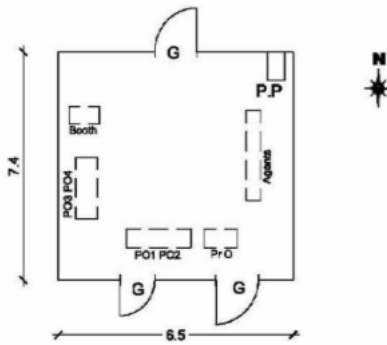

Polling Station Front View

Cad View

Key MAP View

(3) CAD Drawing

(4) Key Map

MINIMUM BASIC FACILITY (PLEASE)	WATER	RAMP	PLUG POINTS	TOILET	HEALTH CARE
	✓	✓	✓	✓	

1 பெயர் : வெங்கடேசன் தந்தை பெயர் : சந்தியப்பன் வீட்டு எண் : 1 வயது : 48 பாலினம் : ஆண்	LFV4096855 Photo is available	2 பெயர் : துர்கா தந்தை பெயர் : முரளி வீட்டு எண் : 1 வயது : 32 பாலினம் : பெண்	IBW0747733 Photo is available	3 பெயர் : திலகவதி தந்தை பெயர் : செல்வன் வீட்டு எண் : 1 வயது : 30 பாலினம் : பெண்	IBW0981365 Photo is available
4 பெயர் : முரளி தந்தை பெயர் : கோவிந்தன் வீட்டு எண் : 1-1 வயது : 54 பாலினம் : ஆண்	IBW0943993 Photo is available	5 பெயர் : அமுலு கணவர் பெயர் : முரளி வீட்டு எண் : 1-1 வயது : 49 பாலினம் : பெண்	IBW0944009 Photo is available	6 பெயர் : கிரிஜா கணவர் பெயர் : செல்வம் வீட்டு எண் : 1B வயது : 49 பாலினம் : பெண்	IBW2161099 Photo is available
7 பெயர் : ரேகா தந்தை பெயர் : செல்வன் வீட்டு எண் : 1B வயது : 28 பாலினம் : பெண்	IBW1171404 Photo is available	8 பெயர் : ரமேஷ் தந்தை பெயர் : கன்னியப்பன் வீட்டு எண் : 1-B வயது : 36 பாலினம் : ஆண்	IBW0842567 Photo is available	9 பெயர் : வசந்தி கணவர் பெயர் : வெங்கடேசன் வீட்டு எண் : 1-C வயது : 42 பாலினம் : பெண்	LFV4071502 Photo is available
10 பெயர் : சீனிவாசன் தந்தை பெயர் : இரகுநாதன் வீட்டு எண் : 2 வயது : 73 பாலினம் : ஆண்	IBW2161107 Photo is available	11 பெயர் : வேதபிரியா தந்தை பெயர் : சீனிவாசன் வீட்டு எண் : 2 வயது : 41 பாலினம் : பெண்	IBW0123604 Photo is available	12 பெயர் : சரண்யா தந்தை பெயர் : சீனிவாசன் வீட்டு எண் : 2 வயது : 38 பாலினம் : பெண்	IBW0123596 Photo is available
13 பெயர் : விஸ்வநாதன் தந்தை பெயர் : கன்னியப்பன் வீட்டு எண் : 3 வயது : 51 பாலினம் : ஆண்	IBW2161123 Photo is available	14 பெயர் : விஜயலட்சுமி கணவர் பெயர் : விஸ்வநாதன் வீட்டு எண் : 3 வயது : 45 பாலினம் : பெண்	LFV4071510 Photo is available	15 பெயர் : மகேஷ் வி தந்தை பெயர் : விஷ்வநாதன் வீட்டு எண் : 3 வயது : 20 பாலினம் : ஆண்	IBW2731982 Photo is available
16 பெயர் : வசந்தி கணவர் பெயர் : ராஜேந்திரன் வீட்டு எண் : 3A வயது : 53 பாலினம் : பெண்	IBW2161131 Photo is available	17 பெயர் : சரவணன் தந்தை பெயர் : பொன்னுசாமி வீட்டு எண் : 3-A வயது : 46 பாலினம் : ஆண்	LFV4445193 Photo is available	18 பெயர் : நாகரத்தினம்மாள் கணவர் பெயர் : வெங்கடேசன் வீட்டு எண் : 4-17 வயது : 66 பாலினம் : பெண்	LFV4445219 Photo is available
19 பெயர் : ரமேஷ் தந்தை பெயர் : கோவிந்தராஜ் வீட்டு எண் : 4-17 வயது : 49 பாலினம் : ஆண்	LFV4445268 Photo is available	20 பெயர் : மேனகா கணவர் பெயர் : ரமேஷ் வீட்டு எண் : 4-17 வயது : 46 பாலினம் : பெண்	LFV4445250 Photo is available	21 பெயர் : தேவகி கணவர் பெயர் : ரங்கன் வீட்டு எண் : 5 வயது : 61 பாலினம் : பெண்	IBW2161149 Photo is available
22 பெயர் : கௌரி தந்தை பெயர் : முருகேசன் வீட்டு எண் : 5 வயது : 59 பாலினம் : பெண்	IBW2161156 Photo is available	23 பெயர் : முத்து பெருமாள் தந்தை பெயர் : கோதண்டராமன் வீட்டு எண் : 6 வயது : 61 பாலினம் : ஆண்	IBW0944108 Photo is available	24 பெயர் : செந்தாமரை கணவர் பெயர் : ராகவன் வீட்டு எண் : 6 வயது : 58 பாலினம் : பெண்	IBW2161172 Photo is available
25 பெயர் : மோகன் தந்தை பெயர் : மாரிமுத்து வீட்டு எண் : 6 வயது : 39 பாலினம் : ஆண்	LFV4096905 Photo is available	26 பெயர் : ரமாவதி கணவர் பெயர் : மோகன் வீட்டு எண் : 6 வயது : 31 பாலினம் : பெண்	IBW1171446 Photo is available	27 பெயர் : சந்தோஷ்குமார் தந்தை பெயர் : ராகவன் வீட்டு எண் : 6-17 வயது : 36 பாலினம் : ஆண்	IBW0177097 Photo is available
28 பெயர் : பவானி கணவர் பெயர் : ஆறுமுகம் வீட்டு எண் : 6A வயது : 44 பாலினம் : பெண்	LFV2831303 Photo is available	29 பெயர் : தனலட்சுமி கணவர் பெயர் : துரை வீட்டு எண் : 7 வயது : 69 பாலினம் : பெண்	IBW2161206 Photo is available	30 பெயர் : தேவி தந்தை பெயர் : துரை வீட்டு எண் : 7 வயது : 45 பாலினம் : பெண்	IBW2161214 Photo is available