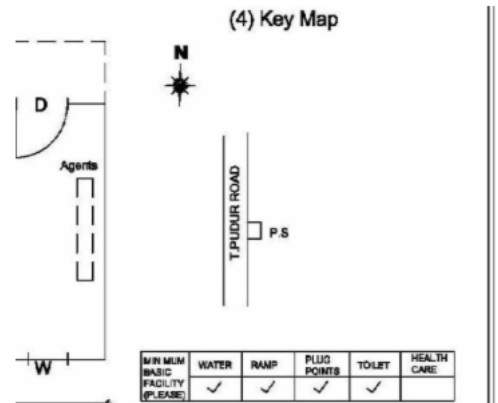

Key MAP View