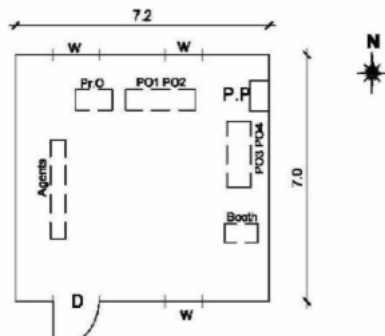

**4. வாக்காளர்களின் எண்ணிக்கை**

தொடங்கும் வரிசை எண்	முடியும் வரிசை எண்.	நிகர வாக்காளர்களின் எண்ணிக்கை			
		ஆண்	பெண்	மூன்றாம் பாலினம்	மொத்தம்
1	968	471	487	0	958

கையொப்பம்

Nazri Naksha

Google Map View

Polling Station Building Front View

Polling Station Front View

Cad View

(3) CAD Drawing

Key MAP View

(4) Key Map

MINIMUM BASIC FACILITY (PLEASE)	WATER	RAMP	PLUG POINTS	TOILET	HEALTH CARE
	✓	✓	✓	✓	

சட்டமன்றத் தொகுதியின் எண் மற்றும் பெயர் : 3-திருத்தணி பிரிவு எண் மற்றும் பெயர் 1-திருத்தணி (மூ.நி.ந), ஜோதிசாமி தெரு (வார்டு-7)