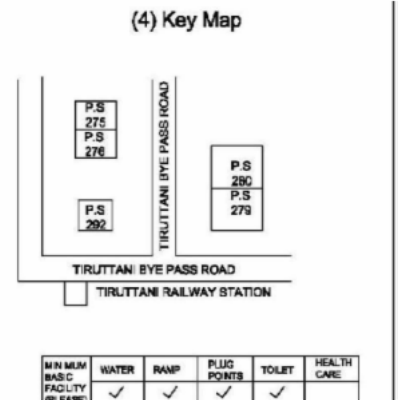

Key MAP View