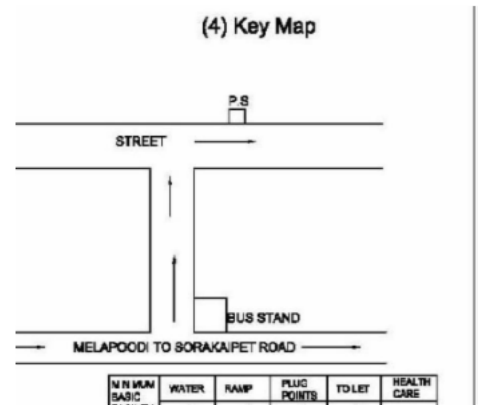

Cad View

Key MAP View