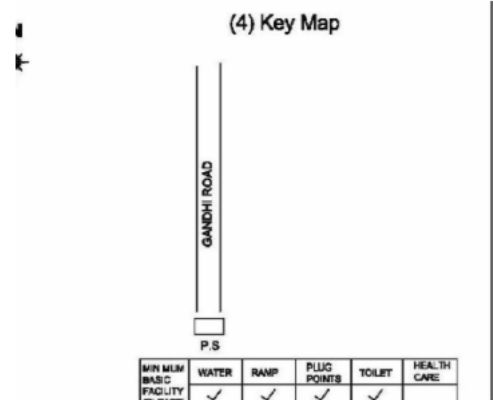

Key MAP View