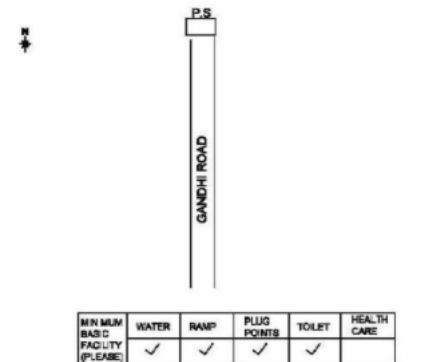

Polling Station Front View

Cad View

(3) CAD Drawing

Key MAP View

(4) Key Map

சட்டமன்றத் தொகுதியின் எண் மற்றும் பெயர் : 3-திருத்தணி பிரிவு எண் மற்றும் பெயர் 1-திருத்தணி (மூ.நி.ந), நகரி ரோடு (வார்டு-2)

1 பெயர் : செங்கம்மா கணவர் பெயர்: கண்ணன் வீட்டு எண் : 1 வயது : 62 பாலினம் : பெண் Photo is available	IBW1089986	2 பெயர் : தாமோதரன் தந்தை பெயர்: கண்ணன் வீட்டு எண் : 1 வயது : 55 பாலினம் : ஆண் Photo is available	IBW0179259	3 பெயர் : ராஜேஷ் தாயின் பெயர்: உமா தேவி வீட்டு எண் : 1 வயது : 36 பாலினம் : ஆண் Photo is available	IBW0597393
4 பெயர் : மகேஷ்வரன் தந்தை பெயர்: நடராசன் வீட்டு எண் : 1 வயது : 33 பாலினம் : ஆண் Photo is available	IBW0750513	5 பெயர் : கிஷோர் குமார் தந்தை பெயர்: தாமோதரன் வீட்டு எண் : 1 வயது : 28 பாலினம் : ஆண் Photo is available	IBW1173681	6 பெயர் : வெண்ணிலா கணவர் பெயர்: குமார் வீட்டு எண் : 1-4 வயது : 55 பாலினம் : பெண் Photo is available	IBW0179622
7 பெயர் : ஜெயப்பிரகாஷ் தந்தை பெயர்: வெங்கடேசன் வீட்டு எண் : 1/205 வயது : 19 பாலினம் : ஆண் Photo is available	IBW2791952	8 பெயர் : லோகேஷ் குமார் தந்தை பெயர்: தாமோதரன் வீட்டு எண் : 2 வயது : 25 பாலினம் : ஆண் Photo is available	IBW1372416	9 பெயர் : விஜயலக்ஷ்மி கணவர் பெயர்: ரகுநாத் வீட்டு எண் : 3 வயது : 47 பாலினம் : பெண் Photo is available	IBW0128462
10 பெயர் : சாய் கிருஷ்ணா தந்தை பெயர்: ரகுநாத் வீட்டு எண் : 3 வயது : 25 பாலினம் : ஆண் Photo is available	IBW2587822	11 பெயர் : லக்ஷ்மிபிரியா தந்தை பெயர்: சுப்ரமணியம் வீட்டு எண் : 3 வயது : 24 பாலினம் : பெண் Photo is available	IBW2390078	12 பெயர் : சாயி ஹர்ஷிதா தந்தை பெயர்: ரகுநாத் வீட்டு எண் : 3 வயது : 23 பாலினம் : ஆண் Photo is available	IBW2587830
13 பெயர் : ஜெயராம் தந்தை பெயர்: மனோகர் வீட்டு எண் : 3 வயது : 22 பாலினம் : ஆண் Photo is available	IBW2587749	14 பெயர் : ரகுநாத் தந்தை பெயர்: ரங்கய்யா வீட்டு எண் : 3-NA வயது : 55 பாலினம் : ஆண் Photo is available	IBW0179234	15 பெயர் : குமார் தந்தை பெயர்: கிருஷ்ணாரெட்டி வீட்டு எண் : 4 வயது : 58 பாலினம் : ஆண் Photo is available	IBW0179580
16 பெயர் : சேந் தமிழ் செல்வி கணவர் பெயர்: சேகர் வீட்டு எண் : 4 வயது : 44 பாலினம் : பெண் Photo is available	IBW0982926	17 பெயர் : கலையரசன் தந்தை பெயர்: முருகேசன் வீட்டு எண் : 4-4B வயது : 32 பாலினம் : ஆண் Photo is available	IBW0597559	18 பெயர் : நாகரத்தினம் கணவர் பெயர்: பெரியசாமி வீட்டு எண் : 4-18 வயது : 73 பாலினம் : பெண் Photo is available	IBW0127514
19 பெயர் : பாபு தந்தை பெயர்: பெரியசாமி வீட்டு எண் : 4-18 வயது : 51 பாலினம் : ஆண் Photo is available	IBW0128116	20 பெயர் : இளவழகன் எ தந்தை பெயர்: எழிலரசுஜெ ரா வீட்டு எண் : 5 பீ தணிகேசன் நகர் வயது : 25 பாலினம் : ஆண் Photo is available	IBW1438944	21 பெயர் : ஜகதீஷ்சாய் மா ர இதரர் பெயர்: பாபு நாயுடு வீட்டு எண் : 6/17 வயது : 21 பாலினம் : ஆண் Photo is available	IBW2602373
22 பெயர் : லக்ஷ்மி பிரியா தந்தை பெயர்: பாயுநாயுடு வீட்டு எண் : 6/17ஏ வயது : 37 பாலினம் : பெண் Photo is available	IBW2698652	23 பெயர் : வெங்கடசன் தந்தை பெயர்: பத்மநாபன் வீட்டு எண் : 8 வயது : 57 பாலினம் : ஆண் Photo is available	IBW0982702	24 பெயர் : சுனிலாதேவி கணவர் பெயர்: வெங்கடேசன் வீட்டு எண் : 8 வயது : 53 பாலினம் : பெண் Photo is available	IBW0946079
25 பெயர் : மலர் கணவர் பெயர்: நாகராஜ் வீட்டு எண் : 8 வயது : 41 பாலினம் : பெண் Photo is available	IBW0338160	26 பெயர் : சந்தியா தந்தை பெயர்: நாகராஜ் வீட்டு எண் : 8/40 வயது : 25 பாலினம் : பெண் Photo is available	IBW1372689	27 பெயர் : ரம்யா நா தந்தை பெயர்: நாகராஜ் வீட்டு எண் : 8/40 வயது : 21 பாலினம் : பெண் Photo is available	IBW2812337
28 பெயர் : காமாட்சி தந்தை பெயர்: வரதராஜன் வீட்டு எண் : 8/47 வயது : 38 பாலினம் : பெண் Photo is available	IBW2540441	29 பெயர் : மங்கம்மா கணவர் பெயர்: கணபதி வீட்டு எண் : 9 வயது : 62 பாலினம் : பெண் Photo is available	LFV4448122	30 பெயர் : கீதா கணவர் பெயர்: மனோகரன் வீட்டு எண் : 12 வயது : 54 பாலினம் : பெண் Photo is available	IBW0127472