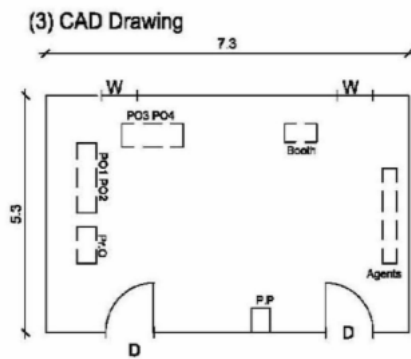

Google Map View

Polling Station Building Front View

Polling Station Front View

Cad View

Key MAP View

1 பெயர் : மனோகரன் தந்தை பெயர்: ஆறுமுகம் வீட்டு எண் : 1 வயது : 69 பாலினம் : ஆண்	IBW2222479 Photo is available	2 பெயர் : தரணி கணவர் பெயர்: தேவேந்திரன் வீட்டு எண் : 1 வயது : 61 பாலினம் : பெண்	IBW1439405 Photo is available	3 பெயர் : நிர்மலா கணவர் பெயர்: மனோகரன் வீட்டு எண் : 1 வயது : 58 பாலினம் : பெண்	IBW2222487 Photo is available
4 பெயர் : சியாமளா கணவர் பெயர்: முருகேசன் வீட்டு எண் : 1 வயது : 52 பாலினம் : பெண்	IBW1287648 Photo is available	5 பெயர் : ராவ் பகதூர் தந்தை பெயர்: ராவ் வீட்டு எண் : 1 வயது : 50 பாலினம் : ஆண்	IBW0774885 Photo is available	6 பெயர் : வெங்கடேசன் தந்தை பெயர்: சுப்பிரமணி வீட்டு எண் : 1 வயது : 49 பாலினம் : ஆண்	IBW0523688 Photo is available
7 பெயர் : திவான்பகதூர் தந்தை பெயர்: ராவ் வீட்டு எண் : 1 வயது : 48 பாலினம் : ஆண்	LFV4120051 Photo is available	8 பெயர் : சீதா தந்தை பெயர்: வெங்கடேசன் வீட்டு எண் : 1 வயது : 46 பாலினம் : பெண்	IBW0523019 Photo is available	9 பெயர் : புவனேஸ்வரி கணவர் பெயர்: ராவ்பகதூர் வீட்டு எண் : 1 வயது : 46 பாலினம் : பெண்	LFV4407607 Photo is available
10 பெயர் : வினோதகண்ணன் தந்தை பெயர்: வினாயகம் வீட்டு எண் : 1 வயது : 43 பாலினம் : ஆண்	IBW0522466 Photo is available	11 பெயர் : பரணி கணவர் பெயர்: சதீஷ்குமார் வீட்டு எண் : 1 வயது : 36 பாலினம் : பெண்	IBW0750067 Photo is available	12 பெயர் : சதிஷ் தந்தை பெயர்: சாந்தி வீட்டு எண் : 1 வயது : 34 பாலினம் : ஆண்	IBW0523225 Photo is available
13 பெயர் : விக்ரமன் தந்தை பெயர்: மனோகரன் வீட்டு எண் : 1 வயது : 33 பாலினம் : ஆண்	IBW0564765 Photo is available	14 பெயர் : நேதாஜி தந்தை பெயர்: சந்திரசேகர் வீட்டு எண் : 1 வயது : 33 பாலினம் : ஆண்	IBW0845107 Photo is available	15 பெயர் : சுஜிதா தந்தை பெயர்: முரளிதரன் வீட்டு எண் : 1 வயது : 32 பாலினம் : பெண்	IBW0750497 Photo is available
16 பெயர் : விஜய் தந்தை பெயர்: பரந்தாமன் வீட்டு எண் : 1 வயது : 30 பாலினம் : ஆண்	IBW0946343 Photo is available	17 பெயர் : தணிகா தந்தை பெயர்: பழனி வீட்டு எண் : 1 வயது : 29 பாலினம் : ஆண்	IBW1061803 Photo is available	18 பெயர் : பாலாஜி தந்தை பெயர்: கருணாகரன் வீட்டு எண் : 1A வயது : 54 பாலினம் : ஆண்	LFV4448569 Photo is available
19 பெயர் : தேவி கணவர் பெயர்: பாலாஜி வீட்டு எண் : 1A வயது : 46 பாலினம் : பெண்	LFV4448577 Photo is available	20 பெயர் : சரத்குமார் தந்தை பெயர்: மாசிலாமணி வீட்டு எண் : 1A வயது : 34 பாலினம் : ஆண்	IBW0983213 Photo is available	21 பெயர் : நந்த குமார் தந்தை பெயர்: பாலாஜி வீட்டு எண் : 1a வயது : 29 பாலினம் : ஆண்	IBW1173798 Photo is available
22 பெயர் : கார்த்திகா தந்தை பெயர்: பாலாஜி வீட்டு எண் : 1a வயது : 28 பாலினம் : பெண்	IBW1173822 Photo is available	23 பெயர் : வேலாயுதம் தந்தை பெயர்: வடிவேலு வீட்டு எண் : 2 வயது : 77 பாலினம் : ஆண்	IBW2222495 Photo is available	24 பெயர் : பூபதி தந்தை பெயர்: வேலாயுதம் வீட்டு எண் : 2 வயது : 47 பாலினம் : ஆண்	LFV4334918 Photo is available
25 பெயர் : சந்திரகலா கணவர் பெயர்: பூபதி வீட்டு எண் : 2 வயது : 47 பாலினம் : பெண்	LFV4288551 Photo is available	26 பெயர் : வினோதகண்ணா தந்தை பெயர்: வேலாயுதம் வீட்டு எண் : 2 வயது : 46 பாலினம் : ஆண்	LFV4288577 Photo is available	27 பெயர் : பாலகிருஷ்ணன் தந்தை பெயர்: மோகன் வீட்டு எண் : 2 வயது : 45 பாலினம் : ஆண்	IBW2540573 Photo is available
28 பெயர் : மஞ்சலா கணவர் பெயர்: பாலகிருஷ்ணன் வீட்டு எண் : 2 வயது : 33 பாலினம் : பெண்	IBW2540532 Photo is available	29 பெயர் : ஜோதிபாய் கணவர் பெயர்: ஹரிபிரசாத் வீட்டு எண் : 2-7F வயது : 71 பாலினம் : பெண்	IBW2222503 Photo is available	30 பெயர் : ராஜேந்திரன் தந்தை பெயர்: நரசிம்மன் வீட்டு எண் : 2-7F வயது : 52 பாலினம் : ஆண்	LFV4334686 Photo is available