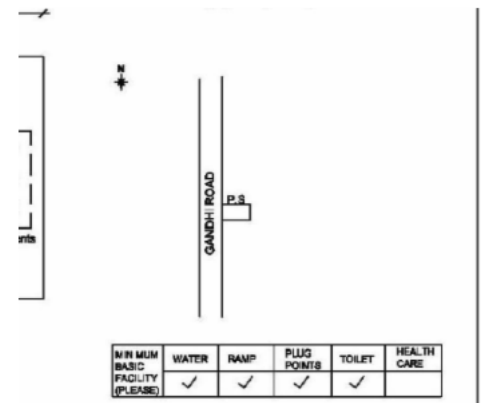

Google Map View

Polling Station Building Front View

Polling Station Front View

Cad View

Key MAP View

1 பெயர் : மனோகரன் தந்தை பெயர்: ஆறுமுகம் வீட்டு எண் : 1 வயது : 69 பாலினம் : ஆண்	IBW2222479 Photo is available	2 பெயர் : தரணி கணவர் பெயர்: தேவேந்திரன் வீட்டு எண் : 1 வயது : 61 பாலினம் : பெண்	IBW1439405 Photo is available	3 பெயர் : நிர்மலா கணவர் பெயர்: மனோகரன் வீட்டு எண் : 1 வயது : 58 பாலினம் : பெண்	IBW2222487 Photo is available
4 பெயர் : சியாமளா கணவர் பெயர்: முருகேசன் வீட்டு எண் : 1 வயது : 52 பாலினம் : பெண்	IBW1287648 Photo is available	5 பெயர் : ராவ் பகதூர் தந்தை பெயர்: ராவ் வீட்டு எண் : 1 வயது : 50 பாலினம் : ஆண்	IBW0774885 Photo is available	6 பெயர் : வெங்கடேசன் தந்தை பெயர்: சுப்பிரமணி வீட்டு எண் : 1 வயது : 49 பாலினம் : ஆண்	IBW0523688 Photo is available
7 பெயர் : திவான்பகதூர் தந்தை பெயர்: ராவ் வீட்டு எண் : 1 வயது : 48 பாலினம் : ஆண்	LFV4120051 Photo is available	8 பெயர் : சீதா தந்தை பெயர்: வெங்கடேசன் வீட்டு எண் : 1 வயது : 46 பாலினம் : பெண்	IBW0523019 Photo is available	9 பெயர் : புவனேஸ்வரி கணவர் பெயர்: ராவ்பகதூர் வீட்டு எண் : 1 வயது : 46 பாலினம் : பெண்	LFV4407607 Photo is available
10 பெயர் : வினோதகண்ணன் தந்தை பெயர்: வினாயகம் வீட்டு எண் : 1 வயது : 43 பாலினம் : ஆண்	IBW0522466 Photo is available	11 பெயர் : பரணி கணவர் பெயர்: சதீஷ்குமார் வீட்டு எண் : 1 வயது : 36 பாலினம் : பெண்	IBW0750067 Photo is available	12 பெயர் : சதிஷ் தந்தை பெயர்: சாந்தி வீட்டு எண் : 1 வயது : 34 பாலினம் : ஆண்	IBW0523225 Photo is available
13 பெயர் : விக்ரமன் தந்தை பெயர்: மனோகரன் வீட்டு எண் : 1 வயது : 33 பாலினம் : ஆண்	IBW0564765 Photo is available	14 பெயர் : நேதாஜி தந்தை பெயர்: சந்திரசேகர் வீட்டு எண் : 1 வயது : 33 பாலினம் : ஆண்	IBW0845107 Photo is available	15 பெயர் : சுஜிதா தந்தை பெயர்: முரளிதரன் வீட்டு எண் : 1 வயது : 32 பாலினம் : பெண்	IBW0750497 Photo is available
16 பெயர் : விஜய் தந்தை பெயர்: பரந்தாமன் வீட்டு எண் : 1 வயது : 30 பாலினம் : ஆண்	IBW0946343 Photo is available	17 பெயர் : தணிகா தந்தை பெயர்: பழனி வீட்டு எண் : 1 வயது : 29 பாலினம் : ஆண்	IBW1061803 Photo is available	18 பெயர் : பாலாஜி தந்தை பெயர்: கருணாகரன் வீட்டு எண் : 1A வயது : 54 பாலினம் : ஆண்	LFV4448569 Photo is available
19 பெயர் : தேவி கணவர் பெயர்: பாலாஜி வீட்டு எண் : 1A வயது : 46 பாலினம் : பெண்	LFV4448577 Photo is available	20 பெயர் : சரத்குமார் தந்தை பெயர்: மாசிலாமணி வீட்டு எண் : 1A வயது : 34 பாலினம் : ஆண்	IBW0983213 Photo is available	21 பெயர் : நந்த குமார் தந்தை பெயர்: பாலாஜி வீட்டு எண் : 1a வயது : 29 பாலினம் : ஆண்	IBW1173798 Photo is available
22 பெயர் : கார்த்திகா தந்தை பெயர்: பாலாஜி வீட்டு எண் : 1a வயது : 28 பாலினம் : பெண்	IBW1173822 Photo is available	23 பெயர் : வேலாயுதம் தந்தை பெயர்: வடிவேலு வீட்டு எண் : 2 வயது : 77 பாலினம் : ஆண்	IBW2222495 Photo is available	24 பெயர் : பூபதி தந்தை பெயர்: வேலாயுதம் வீட்டு எண் : 2 வயது : 47 பாலினம் : ஆண்	LFV4334918 Photo is available
25 பெயர் : சந்திரகலா கணவர் பெயர்: பூபதி வீட்டு எண் : 2 வயது : 47 பாலினம் : பெண்	LFV4288551 Photo is available	26 பெயர் : வினோதகண்ணா தந்தை பெயர்: வேலாயுதம் வீட்டு எண் : 2 வயது : 46 பாலினம் : ஆண்	LFV4288577 Photo is available	27 பெயர் : பாலகிருஷ்ணன் தந்தை பெயர்: மோகன் வீட்டு எண் : 2 வயது : 45 பாலினம் : ஆண்	IBW2540573 Photo is available
28 பெயர் : மஞ்சலா கணவர் பெயர்: பாலகிருஷ்ணன் வீட்டு எண் : 2 வயது : 33 பாலினம் : பெண்	IBW2540532 Photo is available	29 பெயர் : ஜோதிபாய் கணவர் பெயர்: ஹரிபிரசாத் வீட்டு எண் : 2-7F வயது : 71 பாலினம் : பெண்	IBW2222503 Photo is available	30 பெயர் : ராஜேந்திரன் தந்தை பெயர்: நரசிம்மன் வீட்டு எண் : 2-7F வயது : 52 பாலினம் : ஆண்	LFV4334686 Photo is available