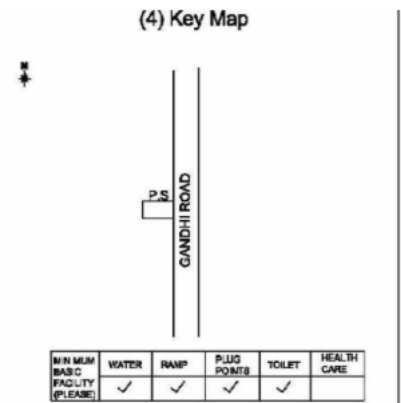

Google Map View

Polling Station Building Front View

Polling Station Front View

Cad View

Key MAP View

சட்டமன்றத் தொகுதியின் எண் மற்றும் பெயர் : 3-திருத்தணி பிரிவு எண் மற்றும் பெயர் 1-திருத்தணி (மூ.நி.ந), காந்தி ரோடு 1வது தெரு (வார்டு-2)