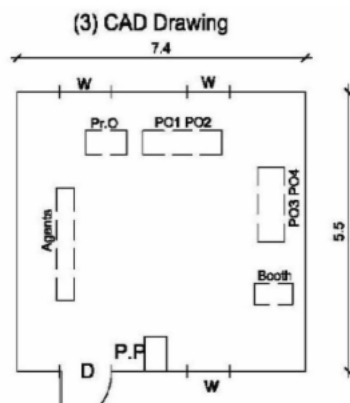

Google Map View

Polling Station Building Front View

Polling Station Front View

Cad View

Key MAP View

சட்டமன்றத் தொகுதியின் எண் மற்றும் பெயர் : 3-திருத்தணி பிரிவு எண் மற்றும் பெயர் 1-திருத்தணி (மூ.நி.ந), காந்தி ரோடு 1வது தெரு (வார்டு-2)