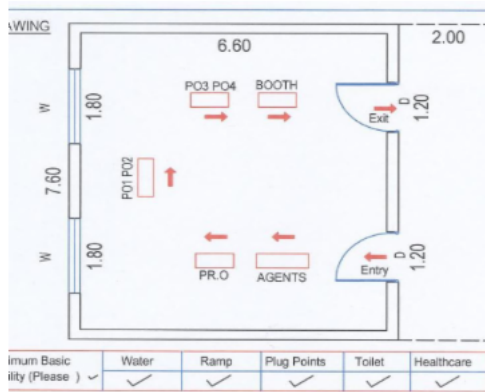

Google Map View

Polling Station Building Front View

FRONT ELEVATI

Polling Station Front View

Cad View

Key MAP View

சட்டமன்றத் தொகுதியின் எண் மற்றும் பெயர் : 3-திருத்தணி பிரிவு எண் மற்றும் பெயர் 1-திருத்தணி (மூ.நி.ந), காந்தி ரோடு 2வது தெரு (வார்டு-4)