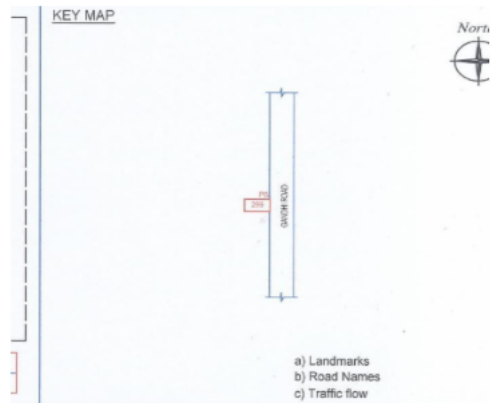

Google Map View

Polling Station Building Front View

FRONT ELEVATI

Polling Station Front View

Cad View

Key MAP View

சட்டமன்றத் தொகுதியின் எண் மற்றும் பெயர் : 3-திருத்தணி பிரிவு எண் மற்றும் பெயர் 1-திருத்தணி (மூ.நி.ந), காந்தி ரோடு 2வது தெரு (வார்டு-4)