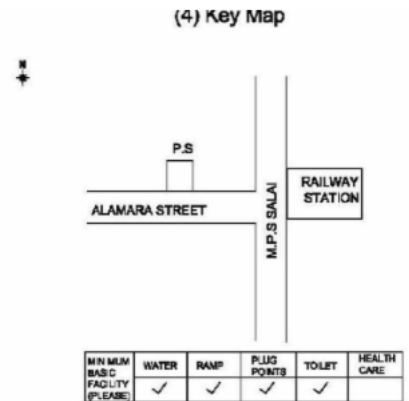

Cad View

Key MAP View