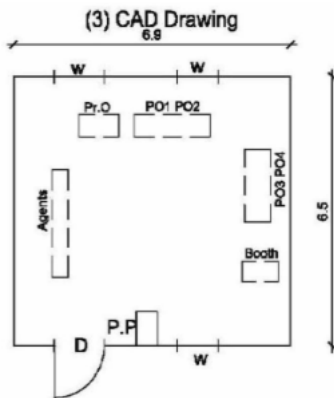

Cad View

Key MAP View