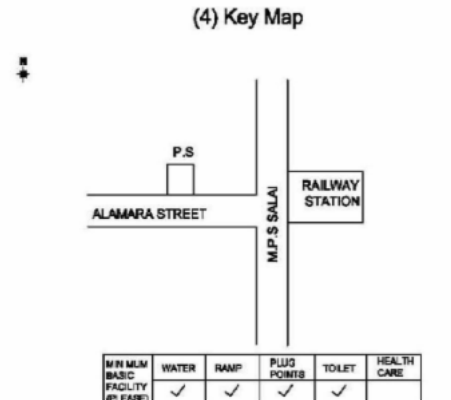

Key MAP View