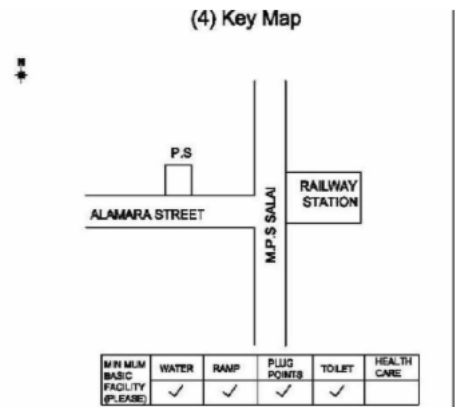

Key MAP View