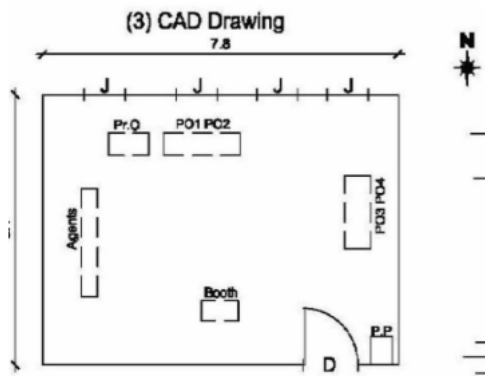

Google Map View

Polling Station Building Front View

Polling Station Front View

Cad View

Key MAP View

சட்டமன்றத் தொகுதியின் எண் மற்றும் பெயர் : 3-திருத்தணி பிரிவு எண் மற்றும் பெயர் 1-மேளப்பூடி (ஊ), கிடங்குத் தெரு (வார்டு-3)