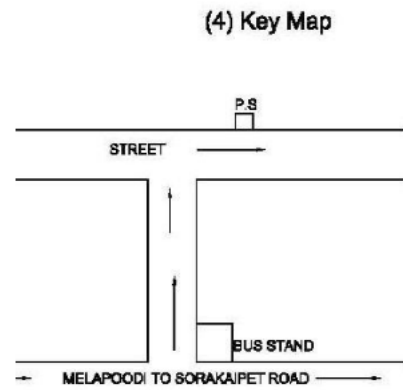

Google Map View

Polling Station Building Front View

Polling Station Front View

Cad View

Key MAP View

சட்டமன்றத் தொகுதியின் எண் மற்றும் பெயர் : 3-திருத்தணி பிரிவு எண் மற்றும் பெயர் 1-மேளப்பூடி (ஊ), கிடங்குத் தெரு (வார்டு-3)