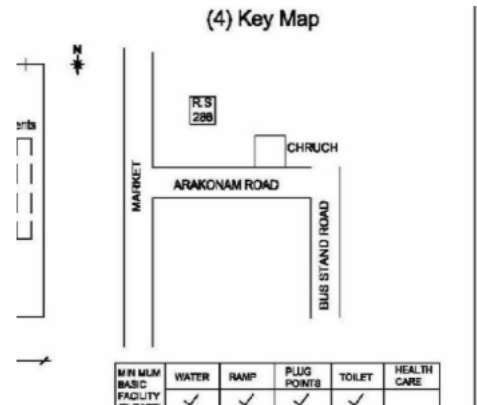

Key MAP View