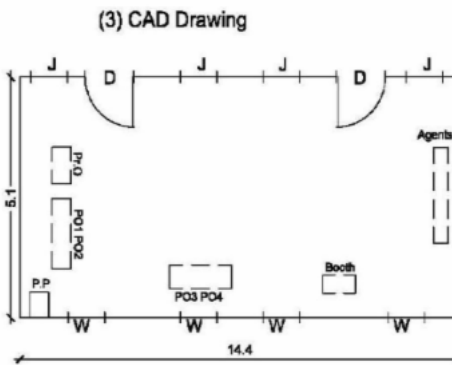

கையொப்பம்

Nazri Naksha

Google Map View

Polling Station Building Front View

Polling Station Front View

Cad View

Key MAP View

சட்டமன்றத் தொகுதியின் எண் மற்றும் பெயர் : 3-திருத்தணி
பிரிவு எண் மற்றும் பெயர் 1-திருத்தணி (மூ.நி.ந), சன்னதி தெரு (வார்டு-13)