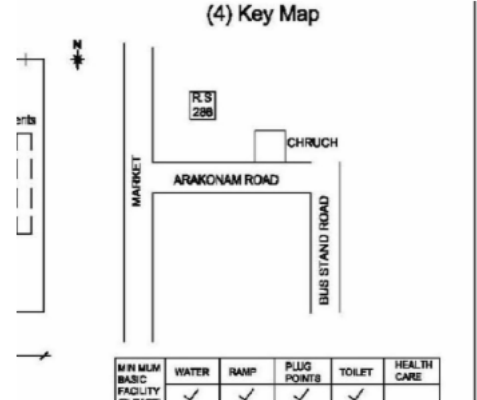

கையொப்பம்

Nazri Naksha

Google Map View

Polling Station Building Front View

Polling Station Front View

Cad View

Key MAP View

சட்டமன்றத் தொகுதியின் எண் மற்றும் பெயர் : 3-திருத்தணி
பிரிவு எண் மற்றும் பெயர் 1-திருத்தணி (மூ.நி.ந), சன்னதி தெரு (வார்டு-13)