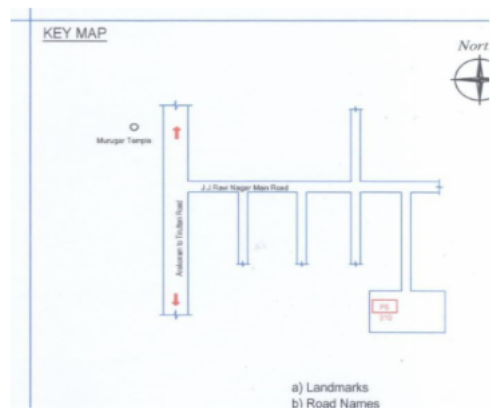

Polling Station Front View

Cad View

Key MAP View

சட்டமன்றத் தொகுதியின் எண் மற்றும் பெயர் : 3-திருத்தணி  
பிரிவு எண் மற்றும் பெயர் 1-திருத்தணி (மு.நி.ந), அரக்கோணம் ரோடு மெயின் (வார்டு-11&12)

பாகம் எண் : 316