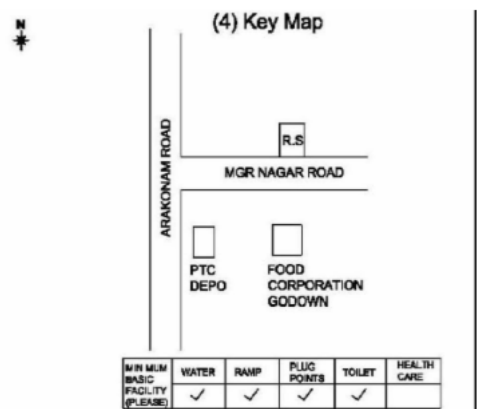

Key MAP View