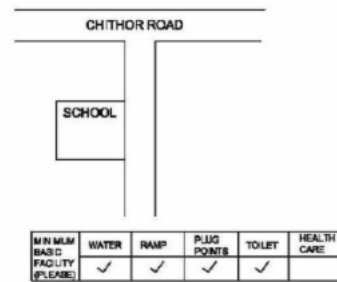

(2) ACTUAL PHOTOGRAPH

Polling Station Front View

Cad View

(3) CAD Drawing

Key MAP View

(4) Key Map

1 பெயர் : ராமமூர்த்தி தந்தை பெயர்: குப்புசாமி வீட்டு எண் : 1 வயது : 71 பாலினம் : ஆண்	IBW2259505 Photo is available	2 பெயர் : ராணி கணவர் பெயர்: ராமமூர்த்தி வீட்டு எண் : 1 வயது : 63 பாலினம் : பெண்	IBW2259513 Photo is available	3 பெயர் : வெங்கடேசன் தந்தை பெயர்: சஞ்சீவி வீட்டு எண் : 1 வயது : 49 பாலினம் : ஆண்	IBW0602524 Photo is available
4 பெயர் : சமதி கணவர் பெயர்: நாராயணன் வீட்டு எண் : 1 வயது : 44 பாலினம் : பெண்	IBW0602623 Photo is available	5 பெயர் : பரிமளா கணவர் பெயர்: வெங்கடேசன் வீட்டு எண் : 1 வயது : 43 பாலினம் : பெண்	IBW0602532 Photo is available	6 பெயர் : நதியா கணவர் பெயர்: முரளி வீட்டு எண் : 1 வயது : 38 பாலினம் : பெண்	IBW0602557 Photo is available
7 பெயர் : வெங்கடேசன் தந்தை பெயர்: இராஜேந்திரன் வீட்டு எண் : 1 வயது : 36 பாலினம் : ஆண்	IBW0759498 Photo is available	8 பெயர் : சந்தியா ரா தந்தை பெயர்: ராமமூர்த்தி வீட்டு எண் : 1 வயது : 32 பாலினம் : பெண்	IBW0851147 Photo is available	9 பெயர் : ஷோபா தந்தை பெயர்: தேசாய் வீட்டு எண் : 1 வயது : 31 பாலினம் : பெண்	IBW0851253 Photo is available
10 பெயர் : ராஜேஷ் தந்தை பெயர்: அரிகரன் வீட்டு எண் : 1 வயது : 24 பாலினம் : ஆண்	IBW2511004 Photo is available	11 பெயர் : ரம்யா கணவர் பெயர்: ரவி ஜீலா வீட்டு எண் : 1-24 வயது : 25 பாலினம் : பெண்	IBW2473007 Photo is available	12 பெயர் : உமாபதி தந்தை பெயர்: ரவி வீட்டு எண் : 1-224 வயது : 23 பாலினம் : ஆண்	IBW2473023 Photo is available
13 பெயர் : பிரேமளா கணவர் பெயர்: சுப்பிரமணி வீட்டு எண் : 2 வயது : 73 பாலினம் : பெண்	LFV2914810 Photo is available	14 பெயர் : பார்த்தசாரதி ரெபா தந்தை பெயர்: கோவிந்தராஜன் வீட்டு எண் : 2 வயது : 47 பாலினம் : ஆண்	IBW2706570 Photo is available	15 பெயர் : சண்முகபிரியாரெபா கணவர் பெயர்: பார்த்தசாரதி ரெபா வீட்டு எண் : 2 வயது : 40 பாலினம் : பெண்	IBW2706562 Photo is available
16 பெயர் : பவித்ரா தந்தை பெயர்: தேசய்யா வீட்டு எண் : 2 வயது : 28 பாலினம் : பெண்	IBW1180850 Photo is available	17 பெயர் : ஜிஜீத்ராஜ்குமார் தந்தை பெயர்: ஜெகநாதன் வீட்டு எண் : 02 வயது : 20 பாலினம் : ஆண்	IBW2677912 Photo is available	18 பெயர் : ஜீலா கணவர் பெயர்: ரகுபதி வீட்டு எண் : 3 வயது : 59 பாலினம் : பெண்	IBW0759951 Photo is available
19 பெயர் : அமுதா கணவர் பெயர்: ராமு வீட்டு எண் : 3 வயது : 57 பாலினம் : பெண்	LFV2915080 Photo is available	20 பெயர் : சுஜாதா ஆர் கணவர் பெயர்: தரணி வீட்டு எண் : 3 வயது : 45 பாலினம் : பெண்	IBW2822617 Photo is available	21 பெயர் : வெங்கடேசன் தந்தை பெயர்: ராமு வீட்டு எண் : 3 வயது : 31 பாலினம் : ஆண்	IBW0851097 Photo is available
22 பெயர் : பத்மா தந்தை பெயர்: ராமு வீட்டு எண் : 3 வயது : 29 பாலினம் : பெண்	IBW1066968 Photo is available	23 பெயர் : பாலகுமாரன் தந்தை பெயர்: குப்பன் வீட்டு எண் : 3/123 வயது : 23 பாலினம் : ஆண்	IBW2424323 Photo is available	24 பெயர் : சாய்குமார் தாயின் பெயர்: ஹேமாபதி வீட்டு எண் : 4 வயது : 22 பாலினம் : ஆண்	IBW2615656 Photo is available
25 பெயர் : ராணி கணவர் பெயர்: தருமன் வீட்டு எண் : 5 வயது : 71 பாலினம் : பெண்	IBW2259547 Photo is available	26 பெயர் : தேசய்யா இதரர் பெயர்: தருமன் வீட்டு எண் : 5 வயது : 56 பாலினம் : ஆண்	IBW2259554 Photo is available	27 பெயர் : பாபு தந்தை பெயர்: தருமன் வீட்டு எண் : 5 வயது : 54 பாலினம் : ஆண்	IBW2259562 Photo is available
28 பெயர் : நிரமலா கணவர் பெயர்: தேசய்யா வீட்டு எண் : 5 வயது : 50 பாலினம் : பெண்	IBW2259570 Photo is available	29 பெயர் : வெங்கடரமணா தந்தை பெயர்: தருமன் வீட்டு எண் : 5 வயது : 49 பாலினம் : ஆண்	IBW2259588 Photo is available	30 பெயர் : உஷா கணவர் பெயர்: வெங்கடரமணா வீட்டு எண் : 5 வயது : 49 பாலினம் : பெண்	IBW2259596 Photo is available