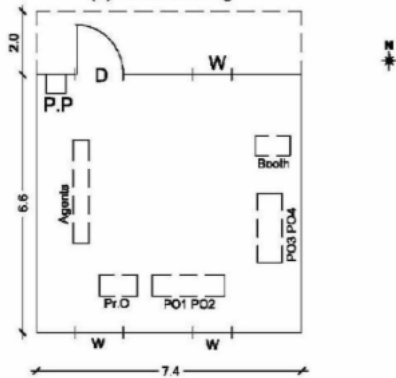

(2) ACTUAL PHOTOGRAPH

Polling Station Front View

Cad View

(3) CAD Drawing

Key MAP View

(4) Key Map

1 பெயர் : ராமமூர்த்தி தந்தை பெயர்: குப்புசாமி வீட்டு எண் : 1 வயது : 71 பாலினம் : ஆண்	IBW2259505 Photo is available	2 பெயர் : ராணி கணவர் பெயர்: ராமமூர்த்தி வீட்டு எண் : 1 வயது : 63 பாலினம் : பெண்	IBW2259513 Photo is available	3 பெயர் : வெங்கடேசன் தந்தை பெயர்: சஞ்சீவி வீட்டு எண் : 1 வயது : 49 பாலினம் : ஆண்	IBW0602524 Photo is available
4 பெயர் : சமதி கணவர் பெயர்: நாராயணன் வீட்டு எண் : 1 வயது : 44 பாலினம் : பெண்	IBW0602623 Photo is available	5 பெயர் : பரிமளா கணவர் பெயர்: வெங்கடேசன் வீட்டு எண் : 1 வயது : 43 பாலினம் : பெண்	IBW0602532 Photo is available	6 பெயர் : நதியா கணவர் பெயர்: முரளி வீட்டு எண் : 1 வயது : 38 பாலினம் : பெண்	IBW0602557 Photo is available
7 பெயர் : வெங்கடேசன் தந்தை பெயர்: இராஜேந்திரன் வீட்டு எண் : 1 வயது : 36 பாலினம் : ஆண்	IBW0759498 Photo is available	8 பெயர் : சந்தியா ரா தந்தை பெயர்: ராமமூர்த்தி வீட்டு எண் : 1 வயது : 32 பாலினம் : பெண்	IBW0851147 Photo is available	9 பெயர் : ஷோபா தந்தை பெயர்: தேசாய் வீட்டு எண் : 1 வயது : 31 பாலினம் : பெண்	IBW0851253 Photo is available
10 பெயர் : ராஜேஷ் தந்தை பெயர்: அரிகரன் வீட்டு எண் : 1 வயது : 24 பாலினம் : ஆண்	IBW2511004 Photo is available	11 பெயர் : ரம்யா கணவர் பெயர்: ரவி ஜீலா வீட்டு எண் : 1-24 வயது : 25 பாலினம் : பெண்	IBW2473007 Photo is available	12 பெயர் : உமாபதி தந்தை பெயர்: ரவி வீட்டு எண் : 1-224 வயது : 23 பாலினம் : ஆண்	IBW2473023 Photo is available
13 பெயர் : பிரேமளா கணவர் பெயர்: சுப்பிரமணி வீட்டு எண் : 2 வயது : 73 பாலினம் : பெண்	LFV2914810 Photo is available	14 பெயர் : பார்த்தசாரதி ரெபா தந்தை பெயர்: கோவிந்தராஜன் வீட்டு எண் : 2 வயது : 47 பாலினம் : ஆண்	IBW2706570 Photo is available	15 பெயர் : சண்முகபிரியாரெபா கணவர் பெயர்: பார்த்தசாரதி ரெபா வீட்டு எண் : 2 வயது : 40 பாலினம் : பெண்	IBW2706562 Photo is available
16 பெயர் : பவித்ரா தந்தை பெயர்: தேசய்யா வீட்டு எண் : 2 வயது : 28 பாலினம் : பெண்	IBW1180850 Photo is available	17 பெயர் : ஜிஜீத்ராஜ்குமார் தந்தை பெயர்: ஜெகநாதன் வீட்டு எண் : 02 வயது : 20 பாலினம் : ஆண்	IBW2677912 Photo is available	18 பெயர் : ஜீலா கணவர் பெயர்: ரகுபதி வீட்டு எண் : 3 வயது : 59 பாலினம் : பெண்	IBW0759951 Photo is available
19 பெயர் : அமுதா கணவர் பெயர்: ராமு வீட்டு எண் : 3 வயது : 57 பாலினம் : பெண்	LFV2915080 Photo is available	20 பெயர் : சுஜாதா ஆர் கணவர் பெயர்: தரணி வீட்டு எண் : 3 வயது : 45 பாலினம் : பெண்	IBW2822617 Photo is available	21 பெயர் : வெங்கடேசன் தந்தை பெயர்: ராமு வீட்டு எண் : 3 வயது : 31 பாலினம் : ஆண்	IBW0851097 Photo is available
22 பெயர் : பத்மா தந்தை பெயர்: ராமு வீட்டு எண் : 3 வயது : 29 பாலினம் : பெண்	IBW1066968 Photo is available	23 பெயர் : பாலகுமாரன் தந்தை பெயர்: குப்பன் வீட்டு எண் : 3/123 வயது : 23 பாலினம் : ஆண்	IBW2424323 Photo is available	24 பெயர் : சாய்குமார் தாயின் பெயர்: ஹேமாபதி வீட்டு எண் : 4 வயது : 22 பாலினம் : ஆண்	IBW2615656 Photo is available
25 பெயர் : ராணி கணவர் பெயர்: தருமன் வீட்டு எண் : 5 வயது : 71 பாலினம் : பெண்	IBW2259547 Photo is available	26 பெயர் : தேசய்யா இதரர் பெயர்: தருமன் வீட்டு எண் : 5 வயது : 56 பாலினம் : ஆண்	IBW2259554 Photo is available	27 பெயர் : பாபு தந்தை பெயர்: தருமன் வீட்டு எண் : 5 வயது : 54 பாலினம் : ஆண்	IBW2259562 Photo is available
28 பெயர் : நிரமலா கணவர் பெயர்: தேசய்யா வீட்டு எண் : 5 வயது : 50 பாலினம் : பெண்	IBW2259570 Photo is available	29 பெயர் : வெங்கடரமணா தந்தை பெயர்: தருமன் வீட்டு எண் : 5 வயது : 49 பாலினம் : ஆண்	IBW2259588 Photo is available	30 பெயர் : உஷா கணவர் பெயர்: வெங்கடரமணா வீட்டு எண் : 5 வயது : 49 பாலினம் : பெண்	IBW2259596 Photo is available